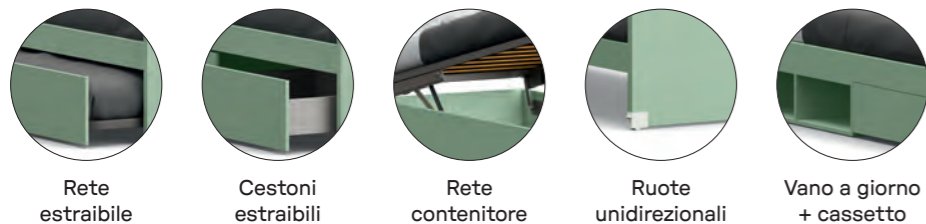

Dimensioni reti: L.80 – 90cm P.198 – 206cm
/ Beds base dimensions: W.80 – 90cm D.198 – 206cm

Priddy

Hidro

Dimensioni reti: L.80 – 90 – 120cm P.198 – 206cm
/ Beds base dimensions: W.80 – 90 – 120cm D.198 – 206cm

Dimensioni reti: L.80 – 90 – 120cm P.198 – 206cm
/ Beds base dimensions: W.80 – 90 – 120cm D.198 – 206cm

Elementi personalizzabili / Customizable Elements

Note / Notes

Disponibili in tutte le finiture melaminico
/ Available in all melamine finishes.