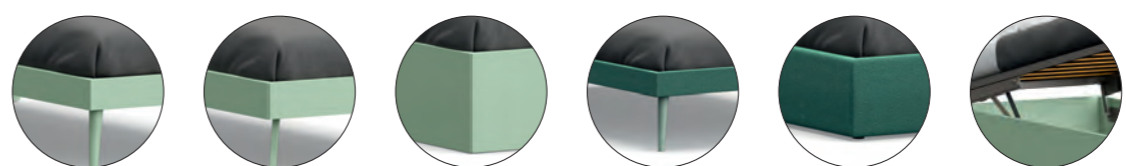

Dimensioni reti: L.90 – 120cm P.190 – 200cm
/ Beds base dimensions: W.90 – 120cm D.190 – 200cm

Note / Notes

Dimensione testiera / Headboard dimension: L/W. 80 – 90 – 120 – 160
Cuffia disponibile in tutte le finiture tessuto / Upholstered cover available in all fabrics finishes

Elementi personalizzabili / Customizable Elements

Giroletto Dritto   Giroletto Alfa   Giroletto h.335   Giroletto imbottito h.100   Giroletto imbottito h.335   Rete contenitore