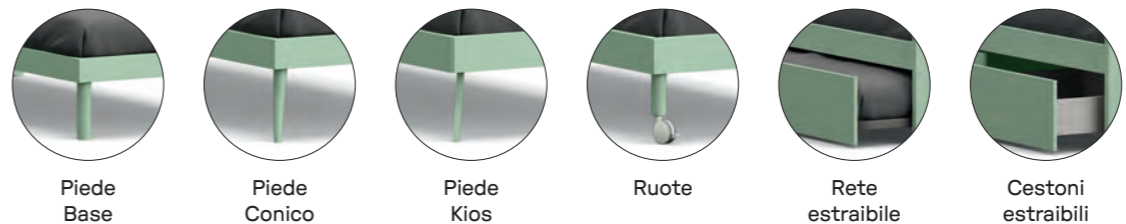

Strike Moena

Dimensioni reti: L.80 – 90 – 120cm P.190 – 200cm
/ Beds base dimensions: W.80 – 90 – 120cm D.190 – 200cm

Dimensioni reti: L.80 – 90 – 120cm P.190 – 200cm
/ Beds base dimensions: W.80 – 90 – 120cm D.190 – 200cm

Flipper

Dimensioni reti: L.80 – 90 – 120cm D.190 – 200cm
/ Beds base dimensions: W.80 – 90 – 120cm D.190 – 200cm

Elementi personalizzabili / Customizable Elements

Note / Notes

Disponibili in tutte le finiture melaminico
/ Available in all melamine finishes.

Elementi personalizzabili / Customizable Elements

Note / Notes

Disponibili in tutte le finiture melaminico
/ Available in all melamine finishes.

Turche / Ring

One

Paf

Dimensioni reti: L.80 – 90 – 120 – 160cm P.190 – 200cm
/ Beds base dimensions: W.80 – 90 – 120 – 160cm D.190 – 200cm