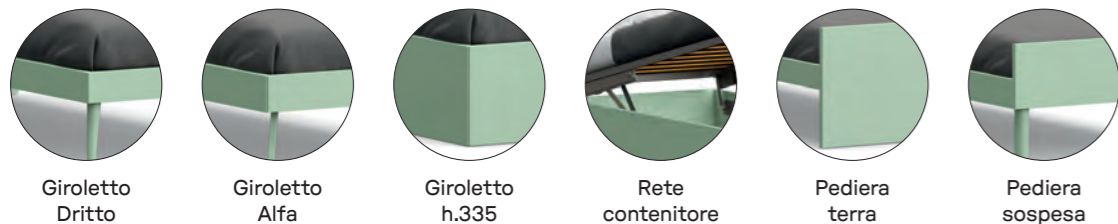

Strike Moena

Dimensioni reti: L.80 – 90 – 120cm P.190 – 200cm
/ Beds base dimensions: W.80 – 90 – 120cm D.190 – 200cm

Dimensioni reti: L.80 – 90 – 120cm P.190 – 200cm
/ Beds base dimensions: W.80 – 90 – 120cm D.190 – 200cm

Flipper

Dimensioni reti: L.80 – 90 – 120cm D.190 – 200cm
/ Beds base dimensions: W.80 – 90 – 120cm D.190 – 200cm

Elementi personalizzabili / Customizable Elements

Note / Notes

Disponibili in tutte le finiture melaminico
/ Available in all melamine finishes.