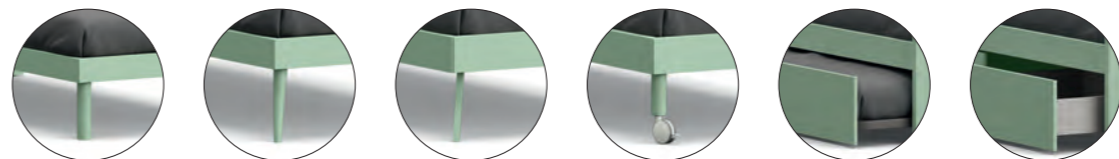

Elementi personalizzabili / Customizable Elements

Piede Base   Piede Conico   Piede Kios   Ruote   Rete estraibile   Cestoni estraibili

Note / Notes

Disponibili in tutte le finiture melaminico. Pannello imbottito disponibile in tutte le finiture tessuto.
/ Available in all melamine finishes. Upholstered panel available in all fabrics finishes.