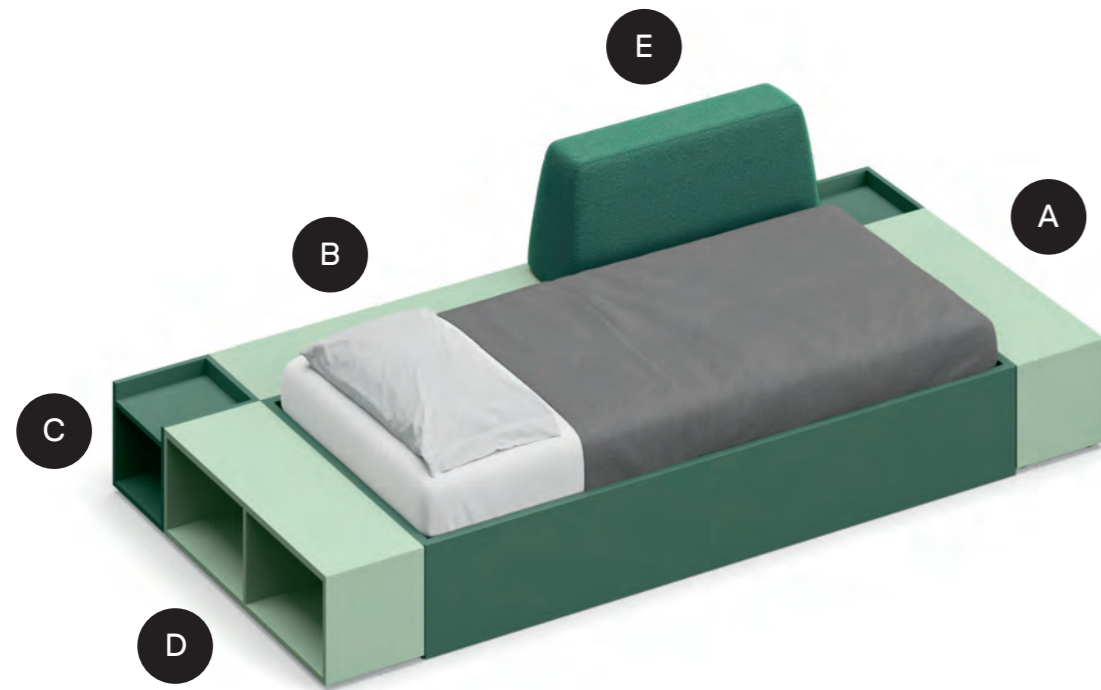

Contenitori sistema Raft / Raft storage system

Sistema contenitori Raft con giroletto Alfa / Raft storage system with Alfa bed frame