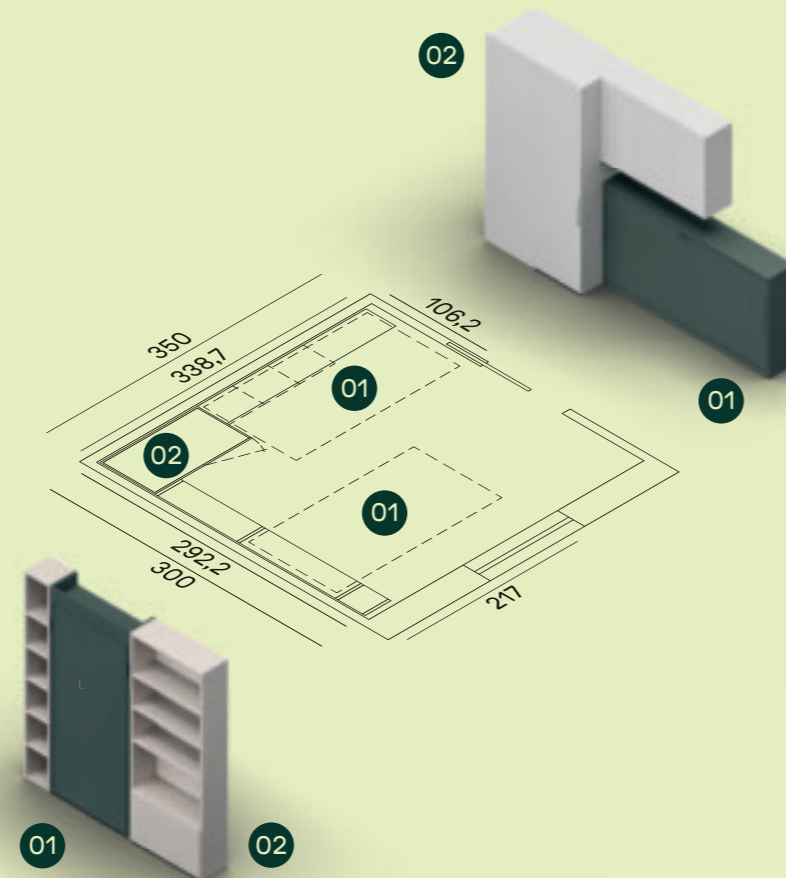

60

11MQ

Finiture / Finish

Interno / Carcase

- 01 Letto Magic L.90 e letto Vagone L.90 / W.90 Magic bed and W.90 Vagone bed
- 02 Armadio battente Corner, libreria spalla e Box pensili / Corner hinged wardrobe, bookcase and Box wall units

Maniglia T91-95 / T91-T95 handle

Letto Magic in finitura Ginepro con gamba in metallo dedicata.
/ Magic bed in Ginepro finish with dedicated metal foot.

Letto Magic in finitura Ginepro con gamba in metallo dedicata. Libreria spalla in finitura Dekor Cotone. / Magic bed in Ginepro finish with dedicated metal foot. Bookcase in Dekor Cotone finish.

Letto Vagone e letto Magic in finitura Ginepro, armadio Corner e Box pensili in finitura Velluto. Maniglia T91-95. / Vagone bed and Magic bed in Ginepro finish, Corner wardrobe and Box wall units in Velluto finish. T91-T95 handles.