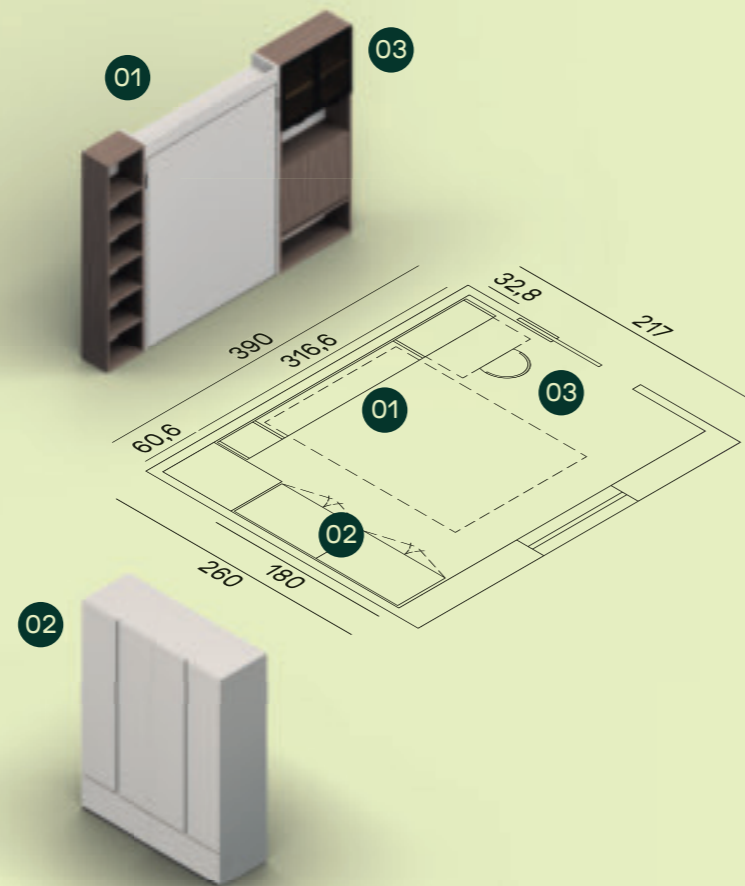

59

10MQ

Finiture / Finish

Interno / Carcase

Noce

Tortora

Tortora

- 01 Letto Magic L.160 / W.160 Magic bed
- 02 Armadio battente anta Filo e libreria spalla
/ Filo hinged doors wardrobe and bookcase
- 03 Libreria spalla con scrittoio Quark
/ Bookcase with Quark writing desk

Maniglia Filo / Filo handle

Letto Magic in finitura Tortora con gamba in metallo dedicata.
Magic bed in Tortora finish with dedicated metal foot.

Letto Magic in finitura Tortora con gamba in metallo dedicata. Libreria spalla in finitura Materico Noce e Tortora. / Magic bed in Tortora finish with dedicated metal foot. Bookcase in Materico Noce and Tortora finish.