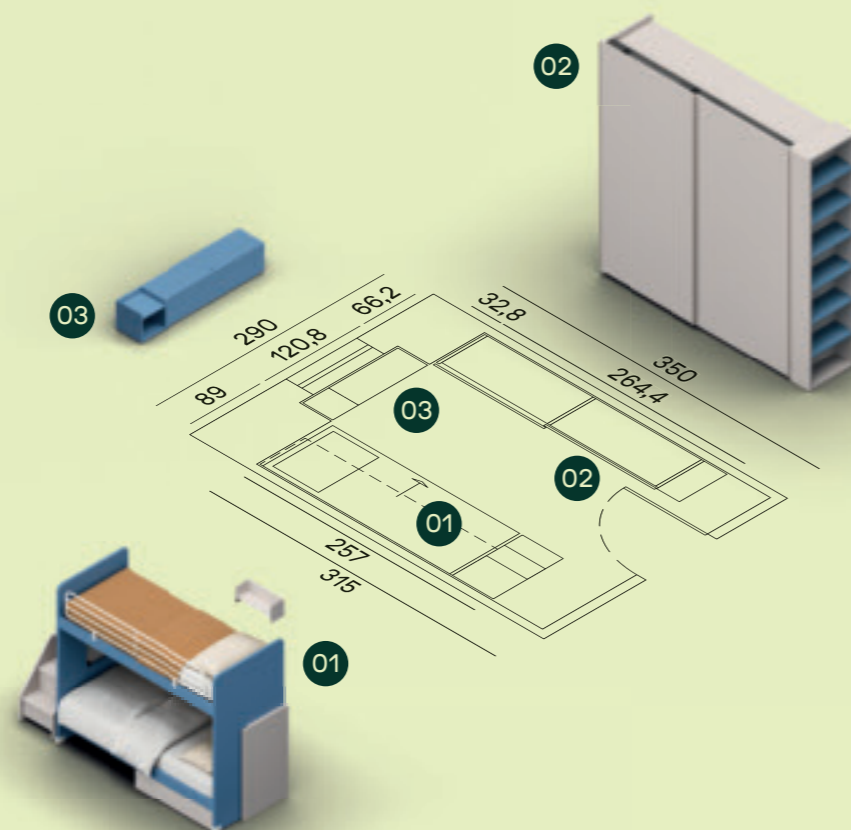

55

10MQ

Finiture / Finish

Interno / Carcase

Tortora

Cobalto

Tortora

- 01 Letto a castello scorrevole In-Out L.90 / W.90 In-Out sliding bunk bed
- 02 Armadio scorrevole anta Febe e terminale libreria / Febe sliding doors wardrobe and bookcase end element
- 03 Sistema contenitori Raft / Raft storage system

Maniglia T23-T24 / T23-T24 handle

Sistema contenitori Raft a giorno e con anta in finitura Cobalto.
/ Raft storage system with door and open compartment in Cobalto finish.

Letto a castello scorrevole In-Out in finitura Cobalto con cestoni estraibili e camminata posteriore in finitura Tortora. Scaletta Mini in finitura Tortora. / In-Out sliding bunk bed in Cobalto finish with pull-out drawers and rear access in Tortora finish. Mini ladder in Tortora finish.

Letto a castello scorrevole In-Out in finitura Cobalto con cestoni estraibili e camminata posteriore in finitura Tortora. Scaletta Mini in finitura Tortora. / In-Out sliding bunk bed in Cobalto finish with pull-out drawers and rear access in Tortora finish. Mini ladder in Tortora finish.