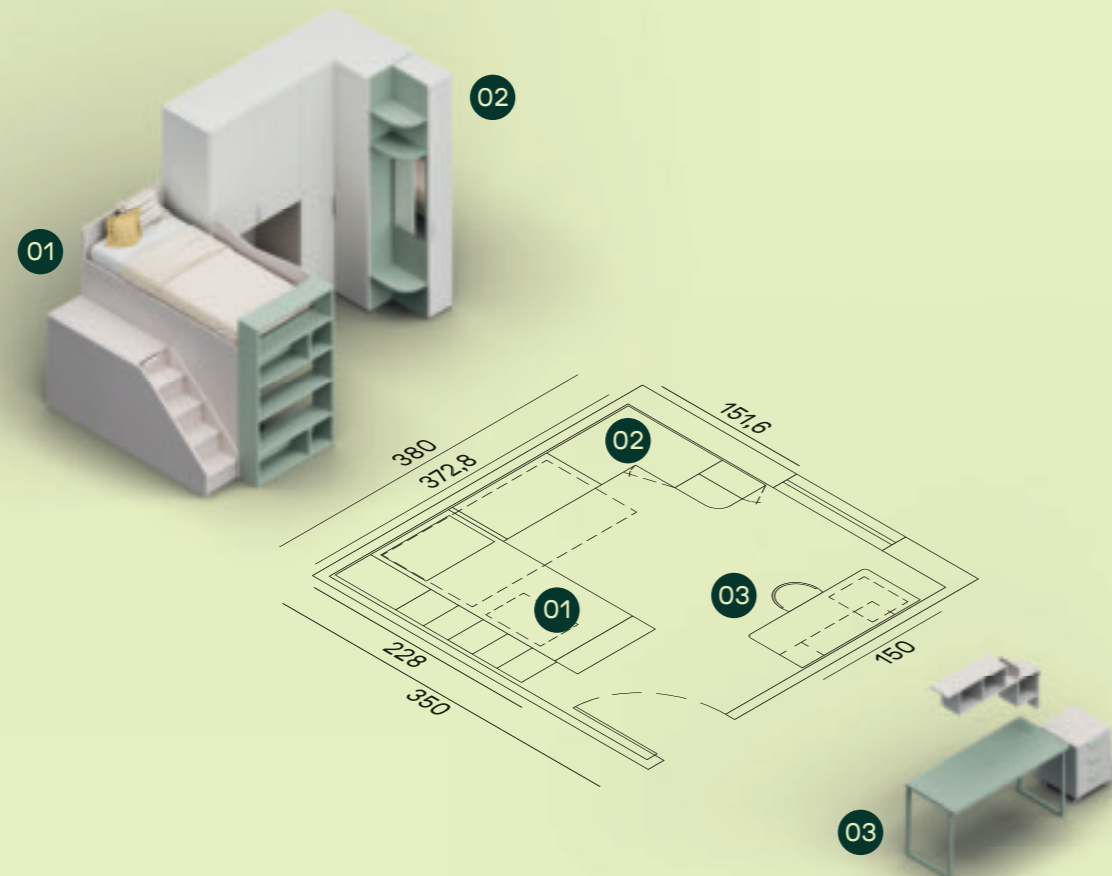

54

13MQ

Finiture / Finish

Interno / Carcase

- 01 Letto soppalco Zoom 90 L.90 e letto Derby L.90 / Zoom 90 W.90 Bunk bed and W.90 Derby bed
- 02 Armadio battente anta Liscia, terminale con armadio, specchio e mensole / Liscia hinged doors wardrobe, end element with storage unit, mirror and shelves
- 03 Scrivania T50 e casellari Denver / T50 desk and Denver open elements

Maniglia T68-T69 / T68-T69 handle

Letto soppalco Zoom 90 con fianco Libreria in finitura Giada e Dekor Cotone.
/ Zoom 90 bunk bed with Libreria side in Giada and Dekor Cotone finish.

Salita posteriore con scaletta Maxi in finitura Dekor Cotone attrezzata con luce Led, letto soppalco Zoom 90 con fianco Libreria in finitura Giada e Dekor Cotone, protezione derby in finitura Dekor Cotone. Letto Derby con giroletto Dritto, piede Base e ruote in finitura Giada, comodino a terra in finitura Giada. / Rear steps with Maxi ladder in Dekor Cotone finish equipped with Led light, Zoom 90 bunk bed with Libreria side in Giada and Dekor Cotone finish, Derby protection in Dekor Cotone finish. Derby bed with Dritto bed frame, Base foot and castors in Giada finish, bedside table in Giada finish.

Elemento terminale in finitura Giada con armadio attrezzato con ripiani in finitura Seta e specchio. Maniglia T69. / End element in Giada finish with storage unit equipped with shelves in Seta finish and mirror. T69 handle.

Scrivania T50 con gambe telescopiche in finitura Giada, casellari Denver in finitura Dekor Cotone e Giada. Cassettiera su ruote in finitura Dekor Cotone. Maniglia T68. Sedia Ekipe fissa con cuscino in tessuto Dafne DA12. / T50 desk with telescopic legs in Giada finish, Denver open elements in Dekor Cotone and Giada finish. Drawer unit on castors in Dekor Cotone finish. T68 handle. Ekipe fixed chair with seat in Dafne DA12 fabric.