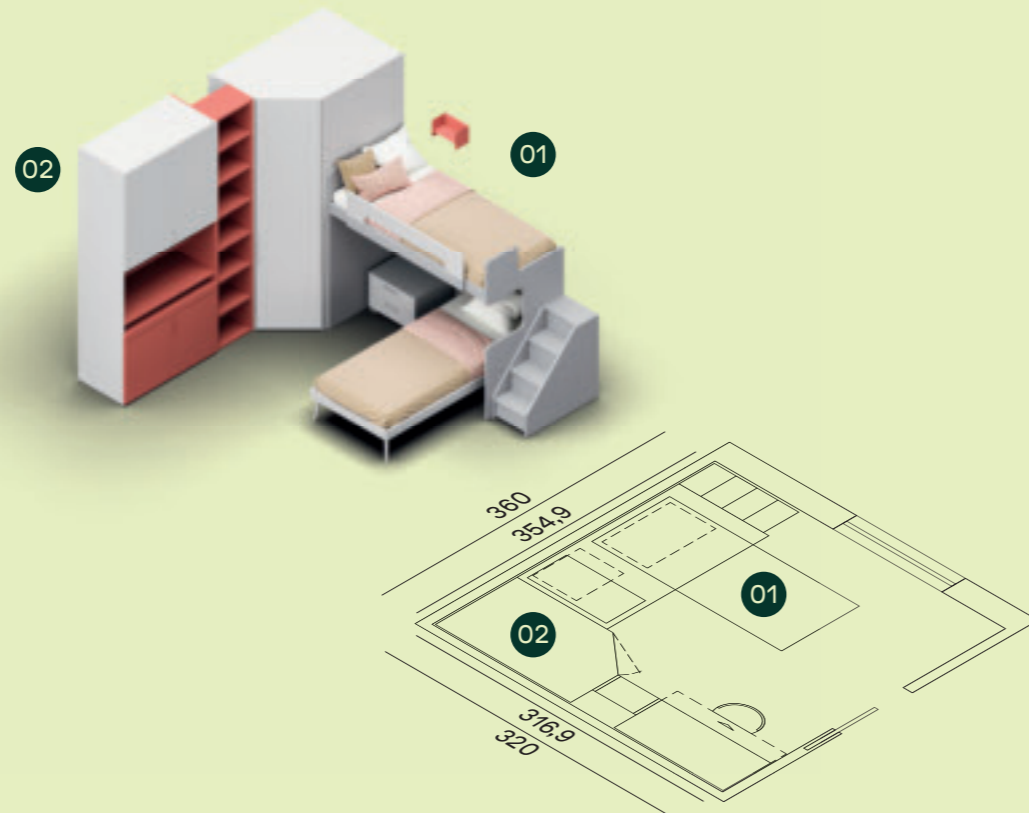

- 01 Letto a castello L.90 e letto Ranger L.90 / W.90
Bunk bed and W.90 Ranger bed
- 02 Armadio battente anta Liscia, armadio battente con scrittoio estraibile e libreria a spalla / Liscia hinged doors wardrobe, hinged door wardrobe with pull-out desk and bookcase

Maniglia T23-T24 / T23-T24 handle

Letto a castello in finitura Grigio con protezione Tablet in finitura Grigio e Velluto, scaletta Mini in finitura Grigio. / Bunk bed in Grigio finish with Tablet protection in Grigio and Velluto finish, Mini ladder in Grigio finish.

Letto a castello in finitura Grigio con protezione Tablet in finitura Grigio e Velluto. Meccanismo di rete ribaltabile su letto a castello. / Bunk bed in Grigio finish with Tablet protection in Grigio and Velluto finish. Movable bed frame mechanism on bunk bed.