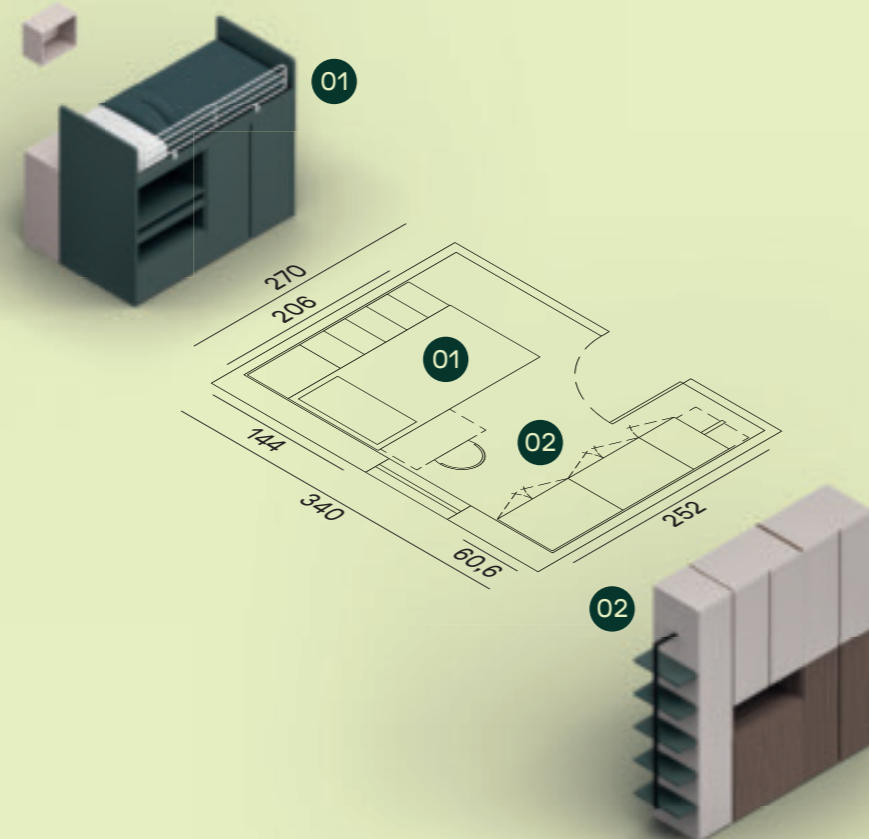

- 01 Letto a castello L.90 con scrittoio estraibile / W.90 Bunk bed with pull-out desk
- 02 Armadio battente anta Filo e terminale Ambrogio / Filo hinged doors wardrobe and Ambrogio end element

Maniglia Filo / Filo handle