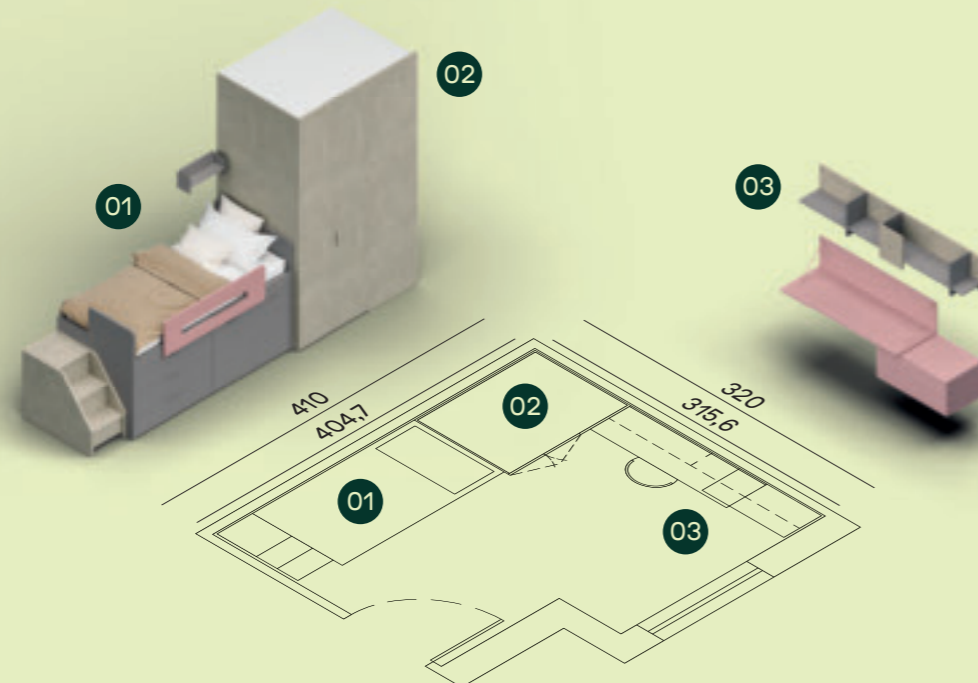

49

17MQ

Finiture / Finish

Interno / Carcase

- 01 Letto Polar L.90 con ante e cassetti / W.90 Polar bed with doors and drawers
- 02 Cabina Van con anta Liscia / Van walk-in closet with Liscia doors
- 03 Scrivitoio sospeso Base e casellari Gregg / Base hanging desk and Gregg open elements

Maniglia T75 / T75 handle

Scaletta Mini in finitura Dekor Avana per letto Polar.
/ Mini side ladder in Dekor Avana finish for Polar bed.

Letto Polar con ante e cassetti in finitura Platino, protezione Tablet in finitura Dalia. Casellario Vega in finitura Platino, scaletta Mini in finitura Dekor Avana.
/ Polar bed with doors and drawers in Platino finish, Tablet protection in Dalia finish. Vega open element in Platino finish, Mini side ladder in Dekor Avana finish.

Cabina Van in finitura Dekor Avana e interno Seta, attrezzata con tubi appendiabiti e illuminazione. Scrivitoio sospeso Base e Box pensile con cassetti in finitura Dalia, casellari Gregg in finitura Dekor Avana e Platino. Sedia Ekipe su ruote. / Van walk-in closet in Dekor Avana finish and Seta carcasse, equipped with hanger tubes and lighting. Base hanging desk and Box drawer unit in Dalia finish, Gregg open elements in Dekor Avana and Platino finish. Ekipe chair on castors.