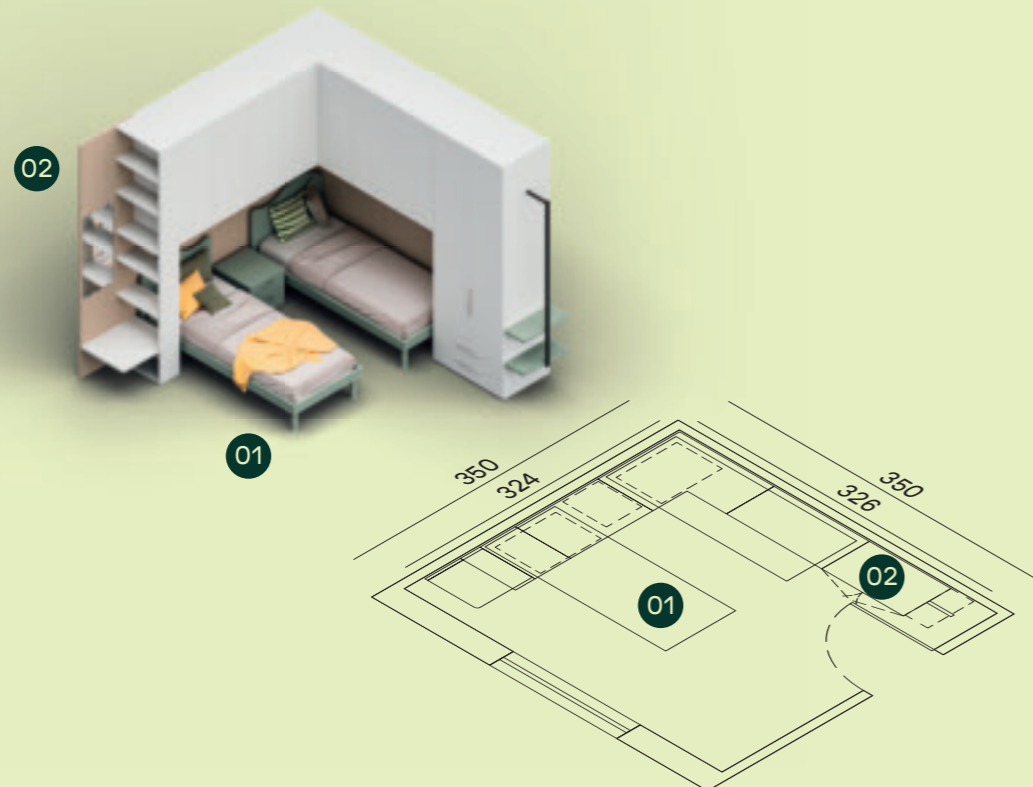

44

12MQ

Finiture / Finish

Interno / Carcase

- 01 Letto Alma L.90 / Alma bed W.90
- 02 Armadio battente anta Liscia, ponte a terra, terminale Free, terminale Ambrogio / Liscia hinged door wardrobe, bridge wardrobe, Free end element, Ambrogio end element

Maniglia T91-T95 / T91-T95 handle

Letti Alma con giroletto Dritto e piede Base in finitura Giada. Ponte a terra con terminale Free in finitura Materico Arena e Seta. / Alma beds with Dritto bed frame and Base foot in Giada finish. Bridge wardrobe with Free end element in Seta and Materico Arena finish.

Letti Alma con giroletto Dritto e piede Base in finitura Giada. Ponte a terra con terminale Free in finitura Materico Arena e Seta. / Alma beds with Dritto bed frame and Base foot in Giada finish. Bridge wardrobe with Free end element in Seta and Materico Arena finish.