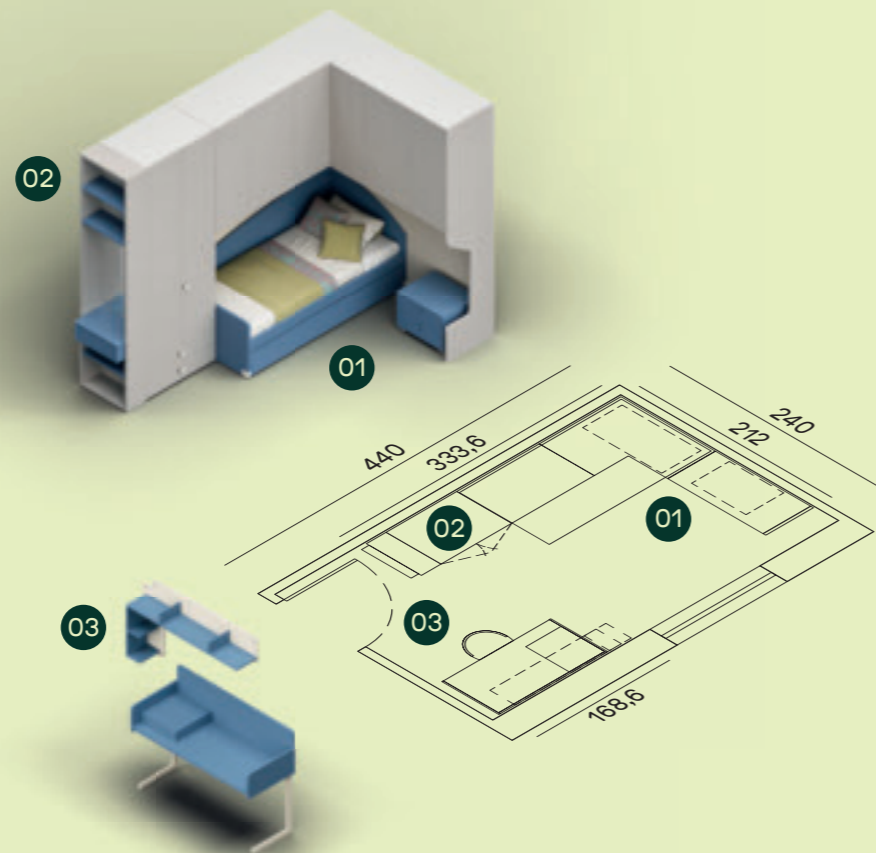

43

11MQ

Finiture / Finish

Interno / Carcase

Dekor Cotone Beige Cobalto

Seta

- 01 Divano letto Priddy L.90 / Priddy sofa bed W.90
- 02 Armadio battente anta Liscia, elemento terminale con specchio e cassetto, ponte a terra con fianco Home / Liscia hinged door wardrobe, end element with mirror and drawer, bridge wardrobe with Home side
- 03 Scrivitoio Isola, casellari Tuxon / Isola desk, Tuxon open elements

Maniglia T10-T11 / T10-T11 handle

Ponte a terra con fianco Home in finitura Dekor Cotone, comodino su ruote in finitura Cobalto e casellario Vega in finitura Cobalto e Beige. / Bridge wardrobe with Home side in Dekor Cotone finish, bedside table in Cobalto finish and Vega open element in Cobalto and Beige finish.

HIROSHI SAN

Elemento terminale con specchio e cassetto in finitura Dekor Cotone e Cobalto.
Armadio battente con ante e cassetti in finitura Dekor Cotone. Maniglia T11.
/ End element with mirror and drawer in Dekor Cotone and Cobalto finish.
Hinged wardrobe with doors and drawers in Dekor Cotone finish. T11 handle.