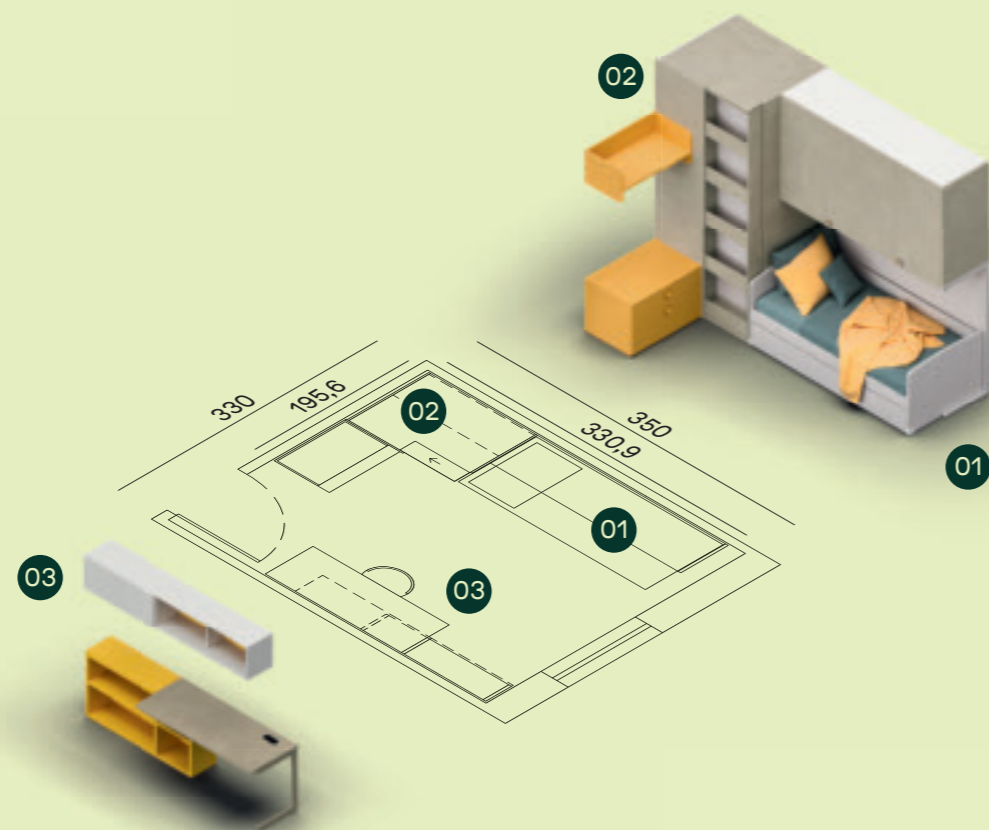

# 11MQ

Finiture / Finish

Interno / Carcase

Velluto Dekor Avana Curcuma

Seta

- 01 Divano letto Paf L.90 / Paf sofa bed W.90
- 02 Armadio con libreria scorrevole Covert, ponte a terra con fianco Telaio, cassettera a terra, cabina Spot / Covert wardrobe with sliding bookcase, bridge wardrobe with Telaio side, drawer unit, Spot walk-in closet
- 03 Scrivania T50, libreria sotto scrivania, Box pensili a giorno e con anta / Desk T50, bookcase under the desk, Box wall units with open compartment and door

Maniglia T11-Push Pull / T11-Push Pull handle

Divano letto Paf con rete estraibile in finitura Velluto, ponte a terra con fianco Telaio in finitura Velluto e Dekor Avana. Maniglia T11. / Paf sofa bed with pull-out bed base in Velluto finish, bridge wardrobe with Telaio side in Velluto and Dekor Avana finish. T11 handle.