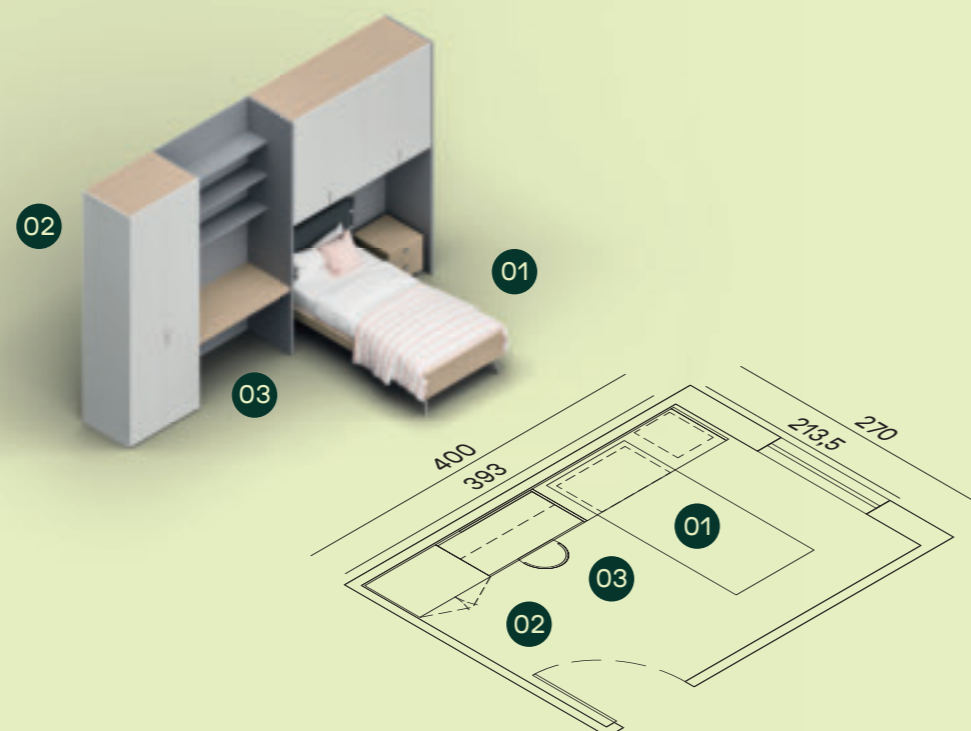

Seta

- 01 Letto One con cuffia L.90 / One bed with upholstered cover W.90
- 02 Armadio battente anta Liscia, ponte a terra e fianco Basic / Liscia hinged door wardrobe, bridge wardrobe and Basic side
- 03 Elemento libreria con piano scrivania / Bookcase with desk top

Maniglia T12-T13 / T12-T13 handle

Letto One con pediera rialzata in finitura Materico Arena e piede Kios in finitura Grigio, con cuffia imbottita con bottoni in tessuto Splendor SP21. Comodino su ruote in finitura Materico Arena. Maniglia T13. / One bed in Materico Arena finish and Kios foot in Grigio finish, with upholstered cover with buttons in Splendor SP21 fabric. Bedside table on castors in Materico Arena finish. T13 handle.