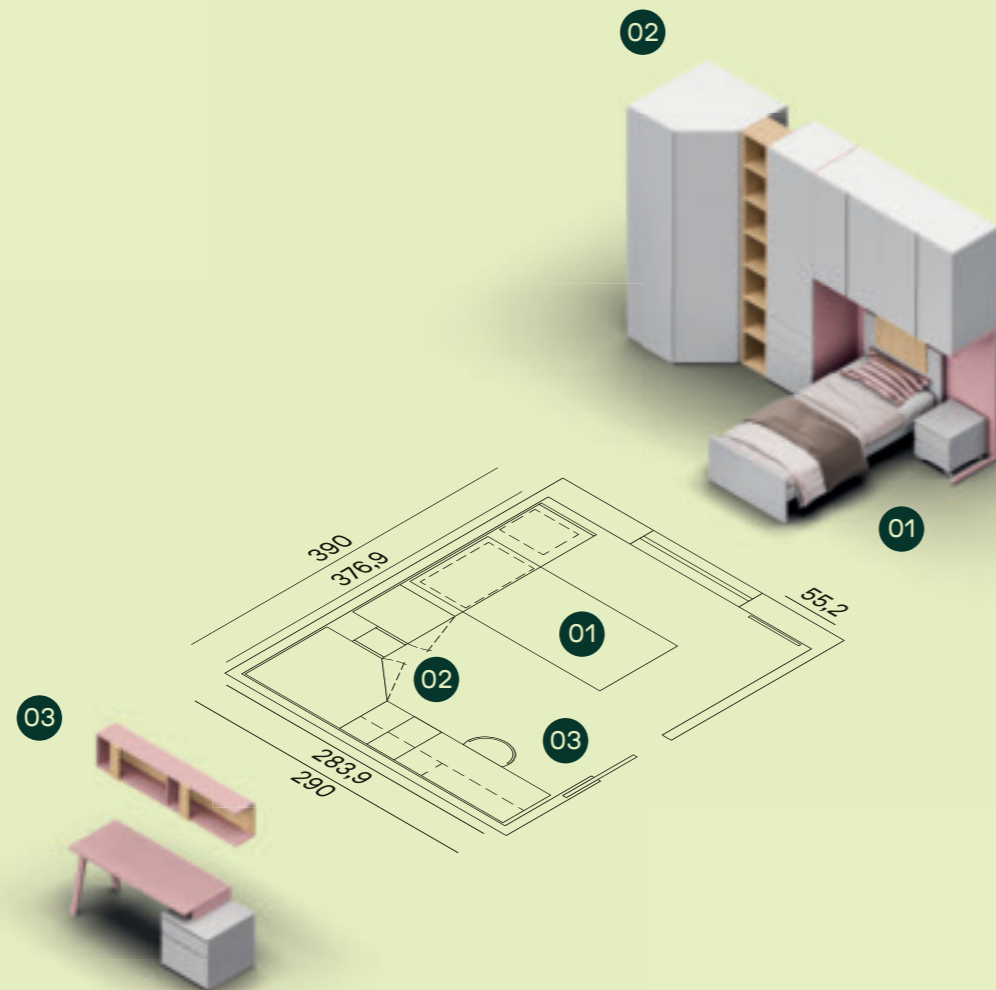

38

11MQ

Finiture / Finish

Interno / Carcase

- 01 Letto Pilot L.120 / Pilot bed W.120
- 02 Angolo spogliatoio, armadio battente, libreria a spalla, ponte a terra e fianco Telaio / Dressing corner, Hinged wardrobe, bookcase to shoulder, Bridge and Telaio side
- 03 Scrivania T50 e casellari Line / Desk T50 and Line open elements

Maniglia Filo / Filo handle

Ponte a terra con fianco Telaio in finitura Velluto e Dalia, comodino su ruote in finitura Velluto e specchio Soul 21. / Bridge wardrobe with Telaio side in Velluto and Dalia finish, bedside table on castors in Velluto finish and mirror Soul 21.

Angolo spogliatoio con maniglia Filo in finitura Velluto attrezzato con tubi appendiabiti, interno in finitura Seta. Letto Pilot con pediera a terra in finitura Velluto e Materico Rovere, comodino su ruote in finitura Velluto. Ponte a terra con fianco Telaio in finitura Velluto e Dalia. / Dressing corner, equipped with hoses in external Velluto finish, Seta carcasse. Pilot bed in Velluto and Materico Rovere finish, bedside table on castors in Velluto finish. Bridge wardrobe with Telaio side in Velluto and Dalia finish.

Scrittoio T50 con gamba Fado e distanziale Basic in finitura Dalia, cassetiera a terra con maniglia Filo in finitura Velluto, casellari Line in finitura Dalia e Materico Rovere. Sedia Ekiye fissa. / Desk T50 with Fado leg and spacer Basic in Dalia finish, drawer unit in Velluto finish, Line open elements in Dalia and Materico Rovere finish. Ekiye fixed chair.