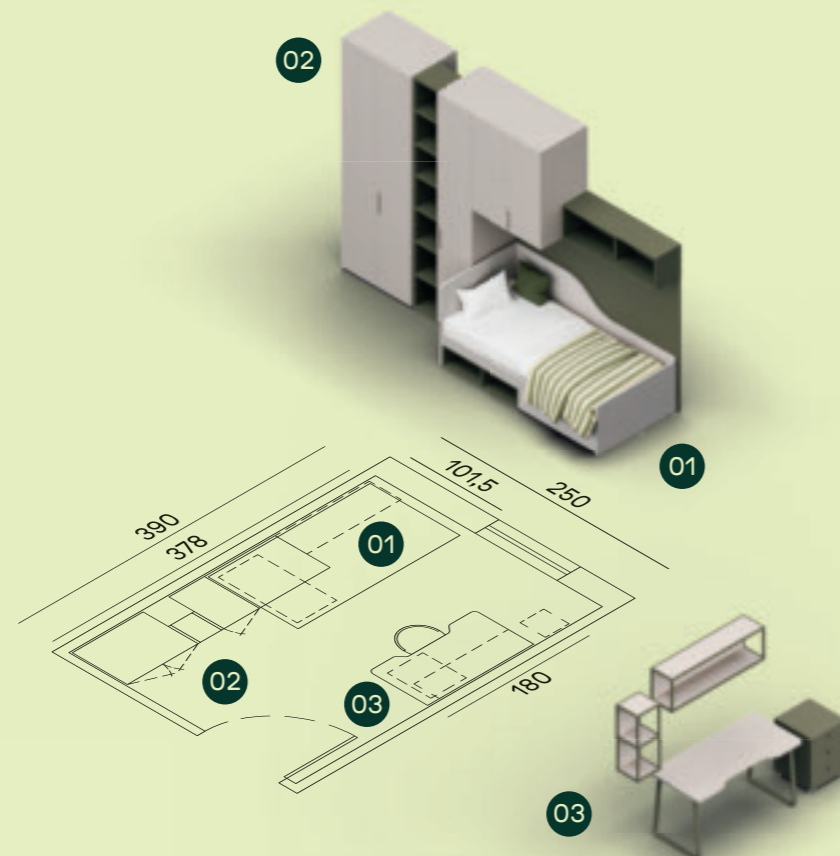

37

10MQ

Finiture / Finish

Interno / Carcase

Tortora Dekor Cotone Agave

Tortora

- 01 Divano letto Hidro L.90 / Sofa bed Hidro W.90
- 02 Armadio battente anta Liscia, ponte appeso, libreria a spalla, Box pensile / Liscia hinged door wardrobe, hanging bridge, bookcase and Box wall unit
- 03 Scrivania Gaming, casellari Kios e cassettoiera su ruote / Gaming desk, Kios wall unit and drawers unit on castors

Maniglia T76-T77 / T76-T77 handle

Divano letto Hidro in finitura Dekor Cotone con vano a giorno in finitura Agave. Armadio battente con anta Liscia, ponte appeso, libreria spalla e Box pensile a giorno in finitura Tortora e Agave. Maniglia T76. / Hidro sofa bed in Dekor Cotone finish with open compartment in Agave finish. Liscia hinged door wardrobe, hanging bridge, bookcase and Box wall unit in Tortora e Agave finish. T76 handle.