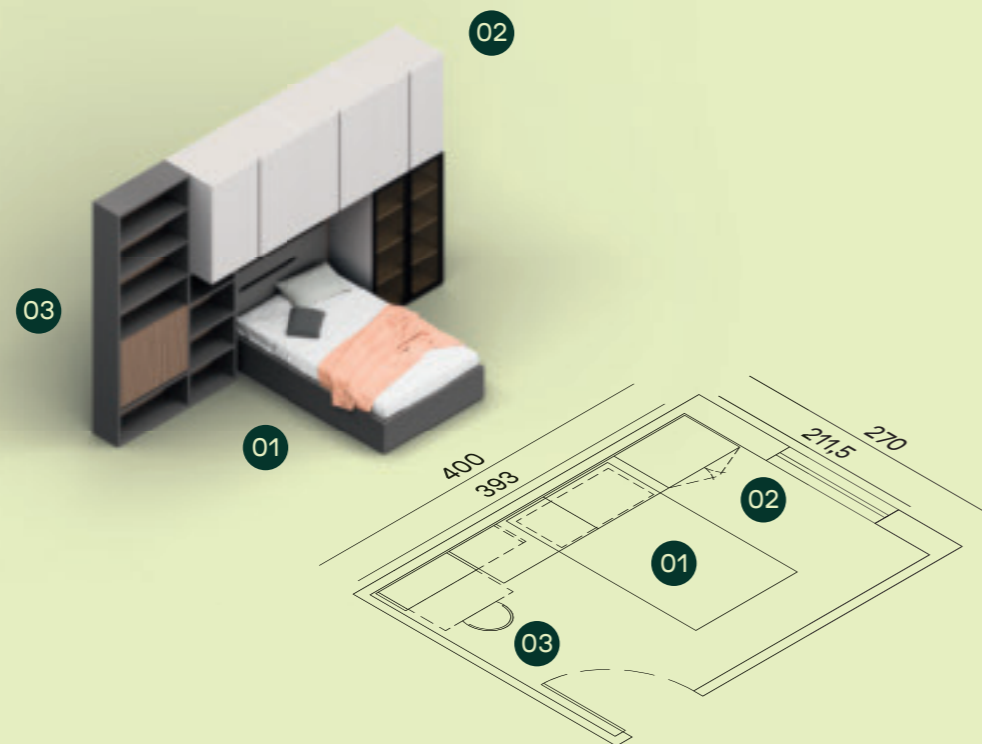

34

11MQ

Finiture / Finish

Interno / Carcase

Noce

Velluto

Lavagna

Tortora

- 01 Letto Mail L.120 / Mail bed W.120
- 02 Armadio battente anta Filo e anta Daly, Ponte appeso / Filo hinged door wardrobe and Daly door, hanging bridge
- 03 Libreria a spalla con scrittoio Quark / Bookcase with Quark writing desk

Maniglia Filo / Filo handle

Libreria a spalla con scrittoio Quark in finitura Materico Noce e Lavagna.
/ Bookcase with Quark writing desk in Lavagna and Materico Noce finish.

Letto Mail con giroletto Alfa alto in finitura Lavagna con contenitore e rete rialzabile. Libreria a spalla con scrittoio Quark in finitura Materico Noce e Lavagna. Pouf Rotondo in tessuto Demetra D006. / Mail bed with high Alfa bed frame in Lavagna finish with storage and movable bed frame. Bookcase with Quark desk in Lavagna and Noce finish. Rotondo pouf in Demetra D006 fabric.