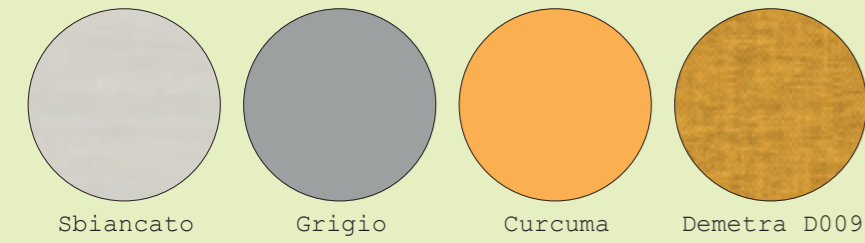

# 30

19MQ

Finiture / Finish

Interno / Carcase

01 Letti One con cuffia con fiocco con fiocco / One bed with upholstered cover with ribbon

02 Armadio Corner, colonna con vano TV orientabile, terminale libreria / Corner wardrobe, wardrobe with TV compartment, bookcase end element

03 Scrivani T31 con cassettiere / T31 desks with floor standing drawer units

Maniglia Filo / Filo handle

Letto One con cuffia con fiocco in tessuto Demetra D009, giroletto Dritto e piede Conico in finitura Curcuma. Comodino con piede Conico in finitura Grigio. / One bed with upholsterd cover with ribbon in Demetra D009 fabric, Dritto bed frame and Conico foot in Curcuma finish. Box drawer unit with Conico foot in Grigio finish.

Letto One con cuffia con fiocco in tessuto Demetra D009, giroletto Dritto e piede Conico in finitura Curcuma. Comodino con piede Conico in finitura Grigio. / One bed with upholsterd cover with ribbon in Demetra D009 fabric, Dritto bed frame and Conico foot in Curcuma finish. Box drawer unit with Conico foot in Grigio finish.