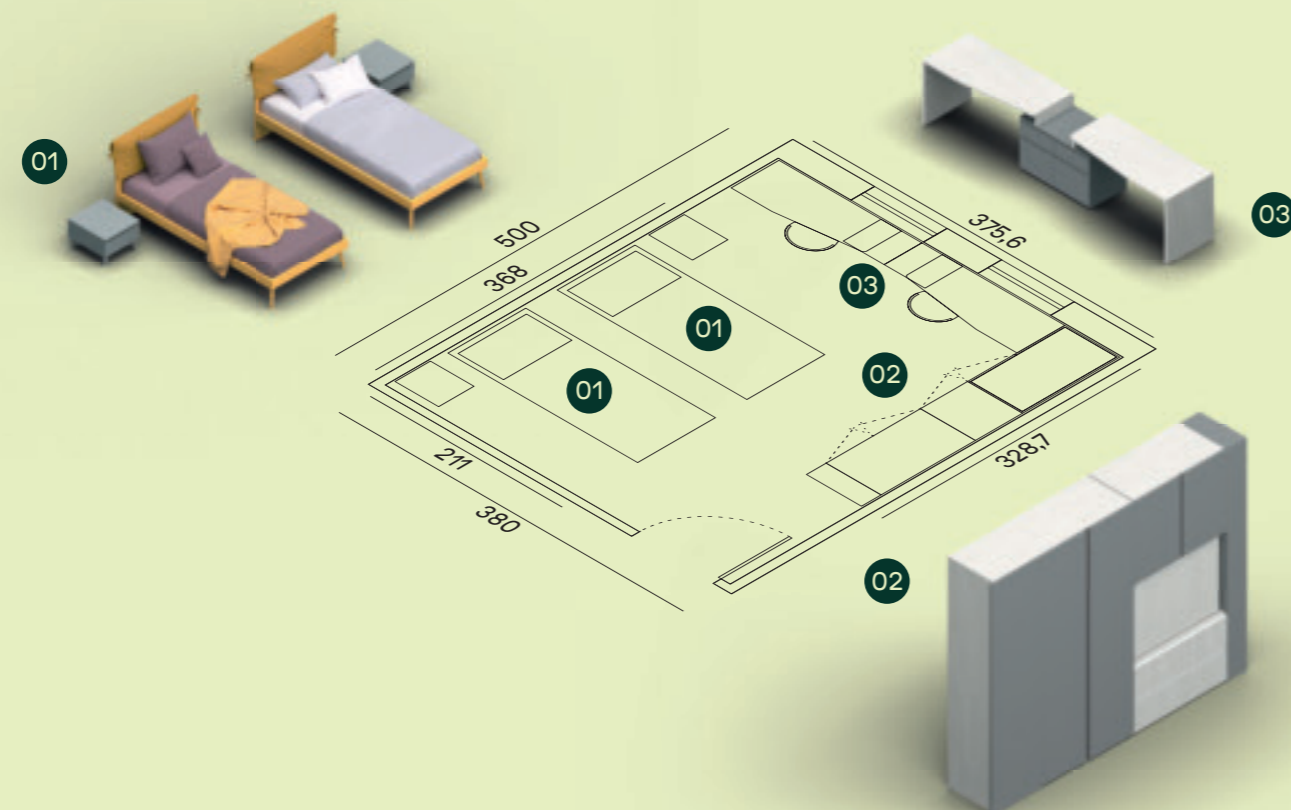

# 30

19MQ

Finiture / Finish

Interno / Carcase

01 Letti One con cuffia con fiocco con fiocco / One bed with upholstered cover with ribbon

02 Armadio Corner, colonna con vano TV orientabile, terminale libreria / Corner wardrobe, wardrobe with TV compartment, bookcase end element

03 Scrivani T31 con cassettiere / T31 desks with floor standing drawer units

Maniglia Filo / Filo handle

Letto One con cuffia con fiocco in tessuto Demetra D009, giroletto Dritto e piede Conico in finitura Curcuma. Comodino con piede Conico in finitura Grigio. / One bed with upholsterd cover with ribbon in Demetra D009 fabric, Dritto bed frame and Conico foot in Curcuma finish. Box drawer unit with Conico foot in Grigio finish.

Letto One con cuffia con fiocco in tessuto Demetra D009, giroletto Dritto e piede Conico in finitura Curcuma. Comodino con piede Conico in finitura Grigio. / One bed with upholsterd cover with ribbon in Demetra D009 fabric, Dritto bed frame and Conico foot in Curcuma finish. Box drawer unit with Conico foot in Grigio finish.