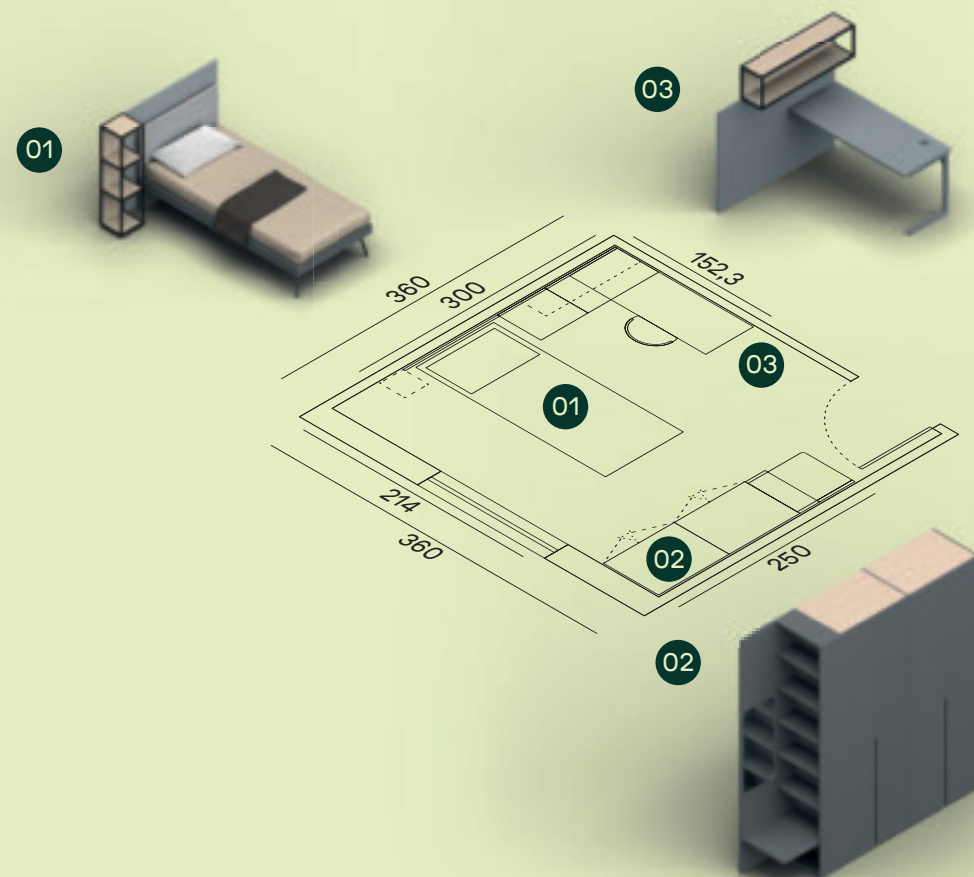

Arena

- 01 Letto One con cuffia L.90, pannelli a muro Fixo e casellari Kios / One bed with upholstered cover W.90, Fixo wall panels and Kios open element
- 02 Armadio battente anta Filo1200, terminale libreria Free / Filo1200 hinged door wardrobe, Free end element
- 03 Scrivania T50 con pannelli a muro Fixo e casellario Kios / T50 desk with Fixo wall panels and Kios open element

Maniglia Filo1200 - Push / Filo1200 handle - Push-pull

Letto One con giroletto Dritto e piede Conico in finitura Lavagna. Cuffia liscia in tessuto Splendor SP19. Pannelli a muro Fixo in finitura Grigio con pensili uso comodo in finitura Materico Rovere, casellari Kios in metallo Brunito con ripiani e schiene in finitura Materico Rovere.
/ One bed with Dritto bed frame and Conico foot in Lavagna finish. Upholstered cover in Splendor SP19 fabric. Fixo wall panels in Grigio finish with Box wall units in Materico Rovere finish, Kios open elements in Brunito finish with shelves and back panels in Materico Rovere finish.