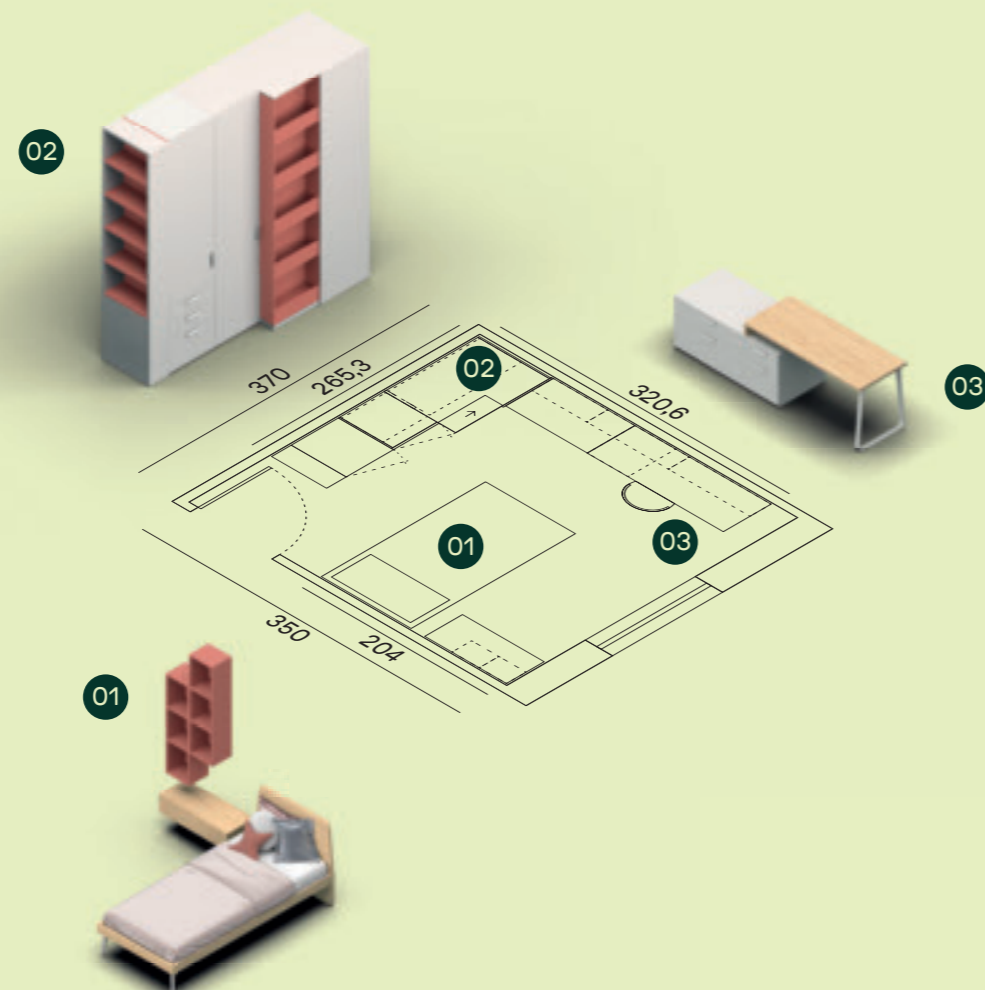

01 Letto Tablet L.90 e casellari Qubo / Tablet bed W.90 and Qubo open elements

02 Armadio battente Covert anta Liscia con libreria scorrevole, terminale libreria / Liscia hinged door Covert wardrobe with sliding bookcase, bookcase end element.

03 Scrivania T50 e casellari Line / T50 desk and Line open elements

Maniglia T13 / T13 handle

Letto Tablet con giroletto Dritto in finitura Materico Rovere e piede Conico in finitura Velluto. Box pensile uso comodo in finitura Materico Rovere, casellari Qubo in finitura Corallo. / Tablet bed with Dritto bed frame in Materico Rovere finish and Conico foot in velluto finish. Box wall unit in Materico Rovere finish, Qubo open elements in Corallo finish.