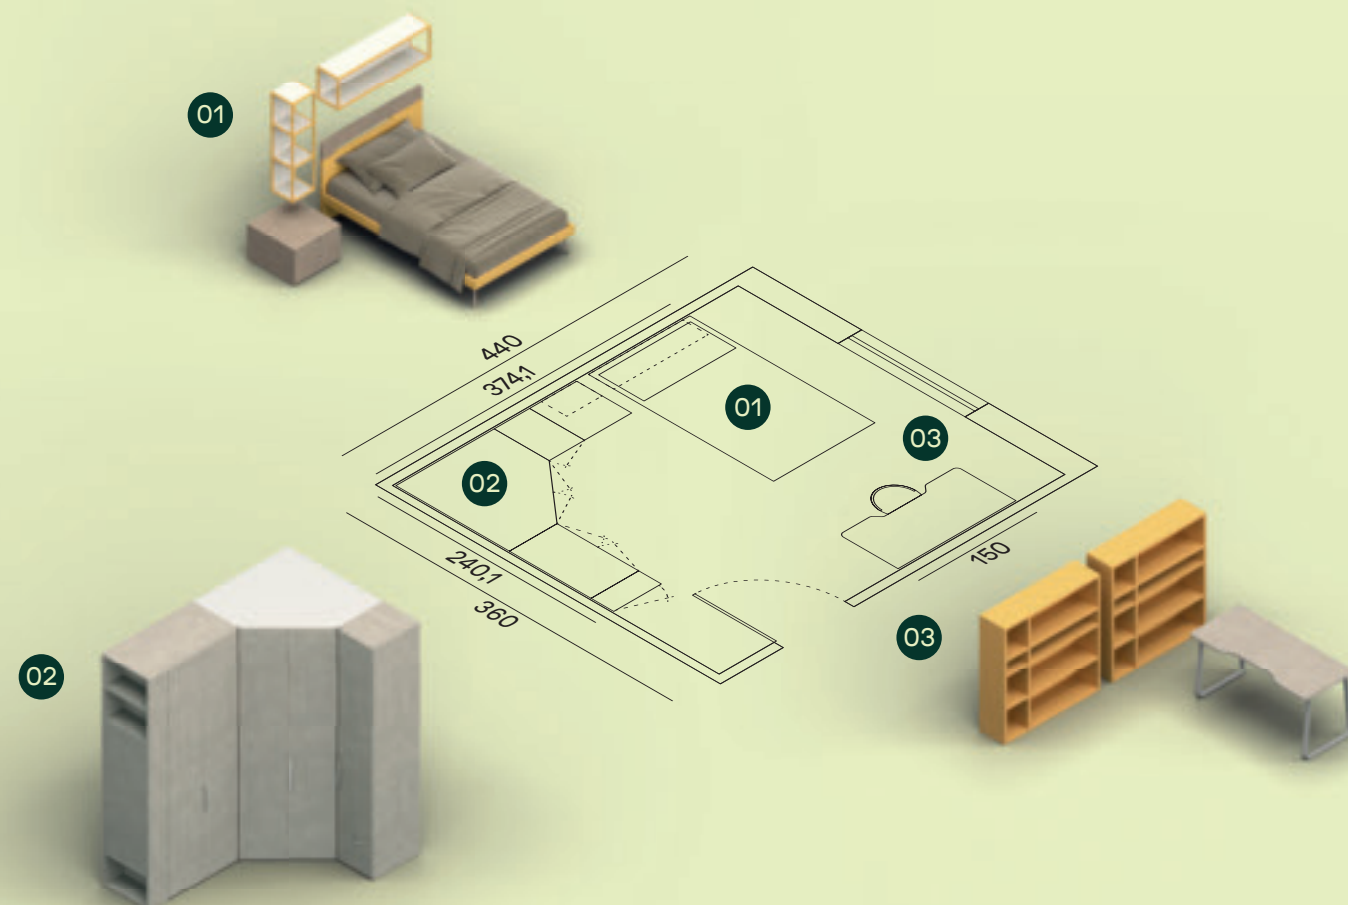

08

16MQ

Finiture / Finish

Interno / Carcase

Dekor Avana

Beige

Curcuma

Seta

01 Letto Mail L.120 e casellari Kios / Mail bed W.120 and Kios open elements

02 Angolo spogliatoio, armadio battente anta Liscia ed elemento terminale / Changing corner, Liscia hinged door wardrobe, end unit

03 Scrivania Gaming / Gaming desk

Maniglia T91 - T95 / T91 - T95 handle

Letto Mail con giroletto Dritto e piede Kios in finitura Dekor Avana e Curcuma. Casellari Kios in finitura Curcuma, ripiani e schiene in finitura Beige.
/ Mail bed with Dritto bed frame and Kios foot in Dekor Avana and Curcuma. Kios open elements in Curcuma finish, with back panels and shelves in Beige finish.