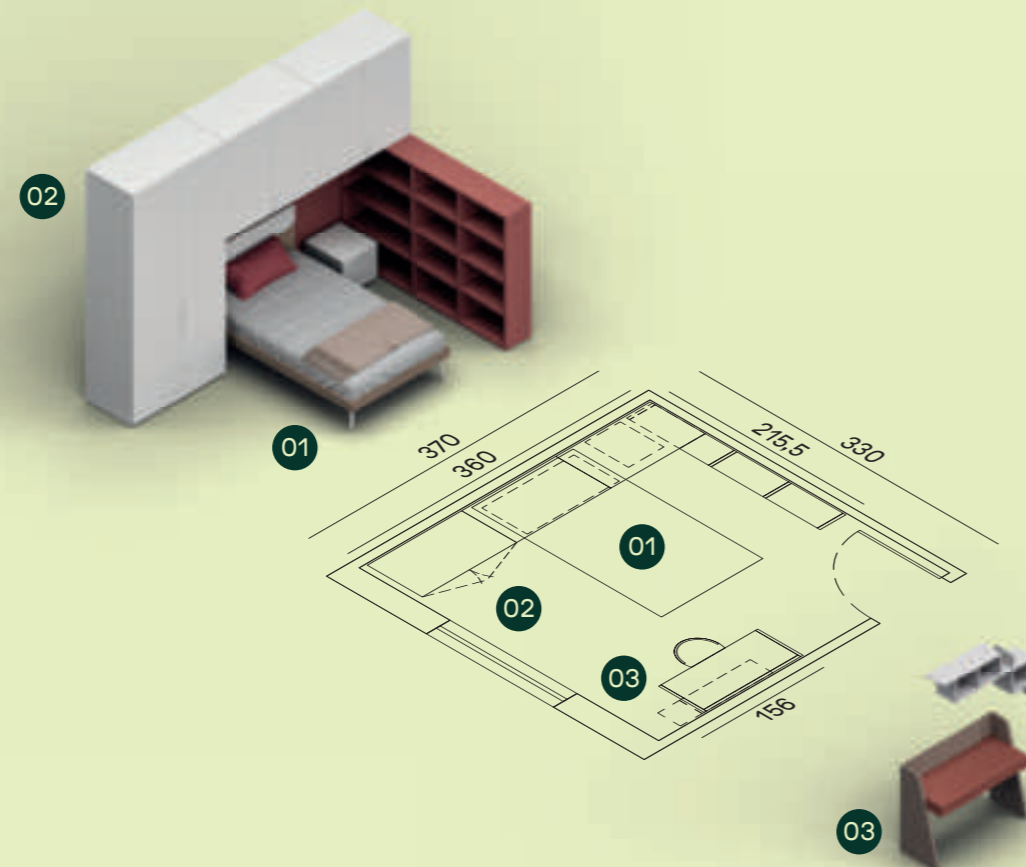

Libreria a spalla in finitura Mattone, ponte appeso in finitura Tortora. Maniglia T23. / Bookcase in Mattone finish, hanging bridge in Tortora finish. T23 handle.