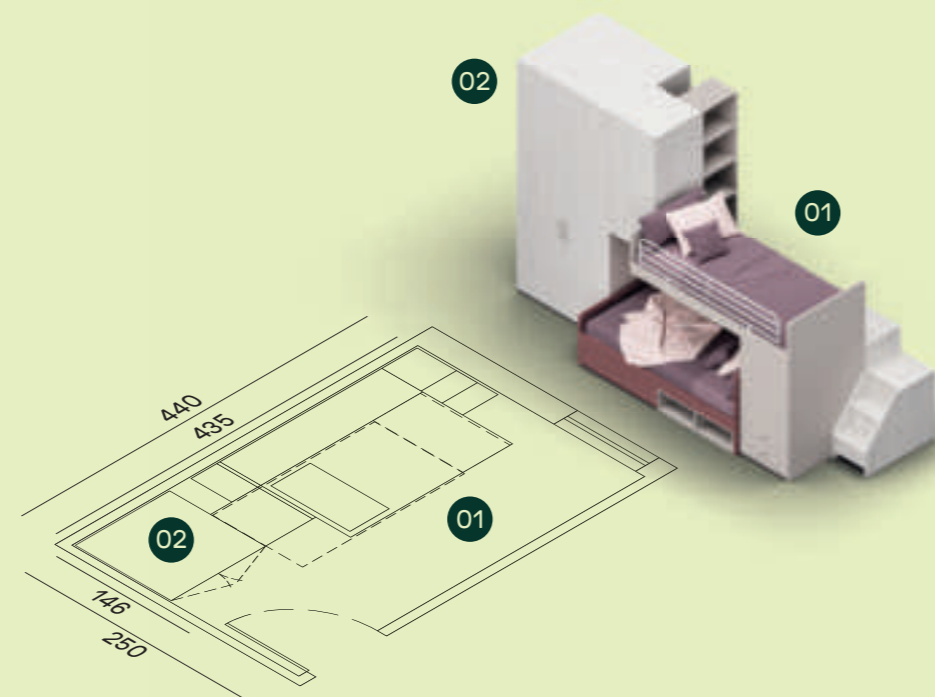

Maniglia T76-T77 / T76-T77 handle

Letto soppalco Zoom in finitura Tortora con protezione Gate reclinabile. Divano letto Hidro con cassettone e vano a giorno in finitura Mattone e Tortora. / Zoom bunk bed in Tortora finish with Gate reclining protection. Hidro sofa bed with drawer and open compartment in Mattone and Tortora finish.