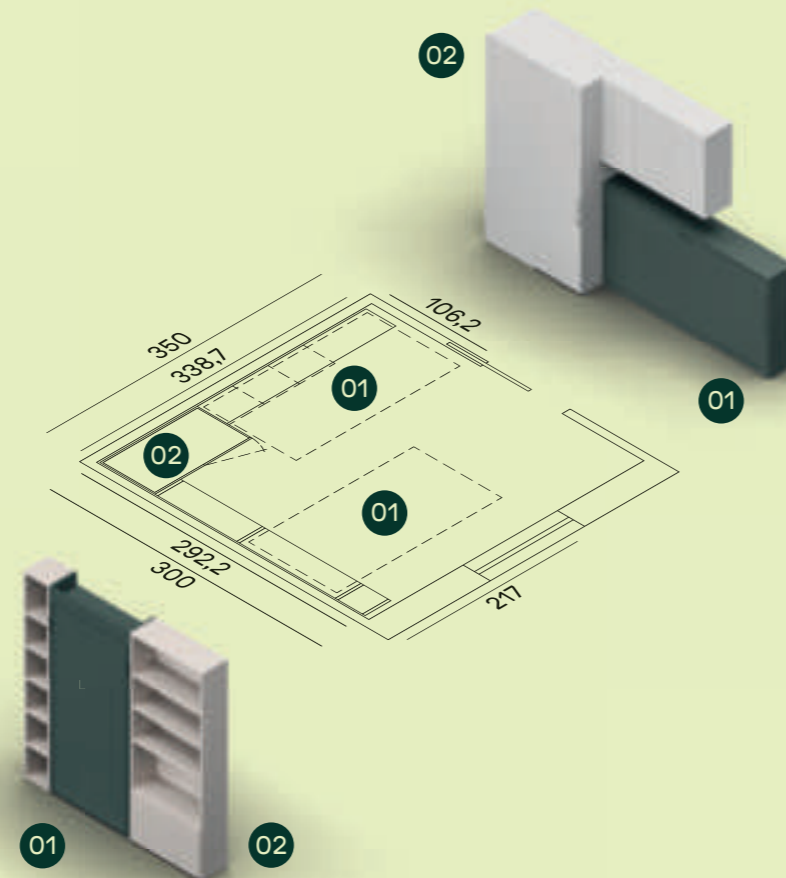

60

11MQ

Finiture / Finish

Interno / Carcase

01 Letto Magic L.90 e letto Vagone L.90 / W.90 Magic bed and W.90 Vagone bed

02 Armadio battente Corner, libreria spalla e Box pensili / Corner hinged wardrobe, bookcase and Box wall units

Maniglia T91-95 / T91-T95 handle