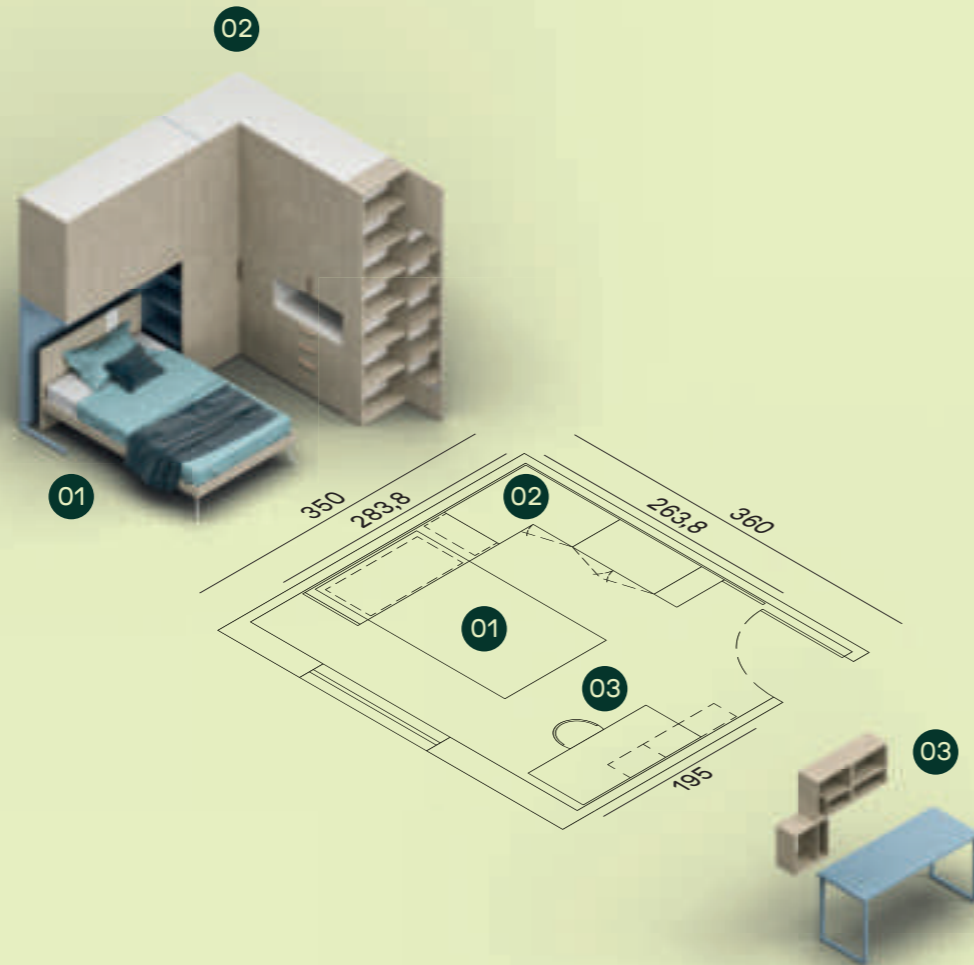

Maniglia T69 / T69 handle

Letto Moena con giroletto Alfa e piede Kios in finitura Dekor Avana e Seta. Ponte a terra con libreria integrata e fianco Telaio in finitura Dekor Avana e Nuvola.
/ Moena bed with Alfa bed frame and Kios foot in Dekor Avana and Seta finish. Bridge wardrobe with integrated bookcase and Telaio side in Dekor Avana and Nuvola finish.