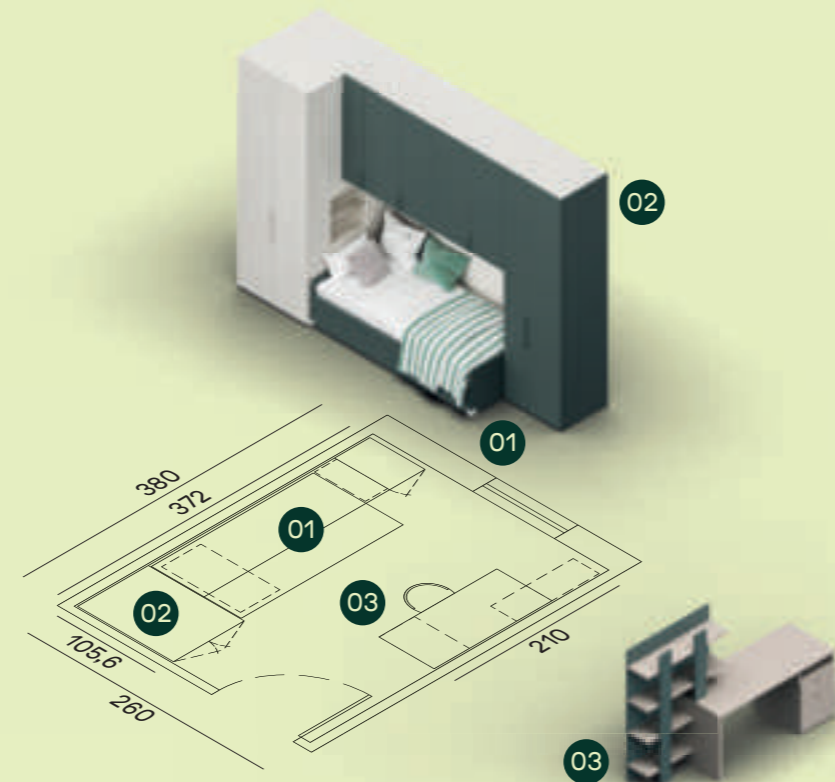

41

10MQ

Finiture / Finish

Interno / Carcase

- 01 Letto Artiko Basso L.206 / Artiko Basso bed W.206
- 02 Armadio Mega anta Liscia, ponte a terra con libreria e armadio battente / Liscia hinged door Mega wardrobe, bridge wardrobe with bookcase and hinged wardrobe
- 03 Scrivania T50, libreria Madison / Desk T50, Madison bookcase

Maniglia T20-T21-T22 / T20-T21-T22 handle