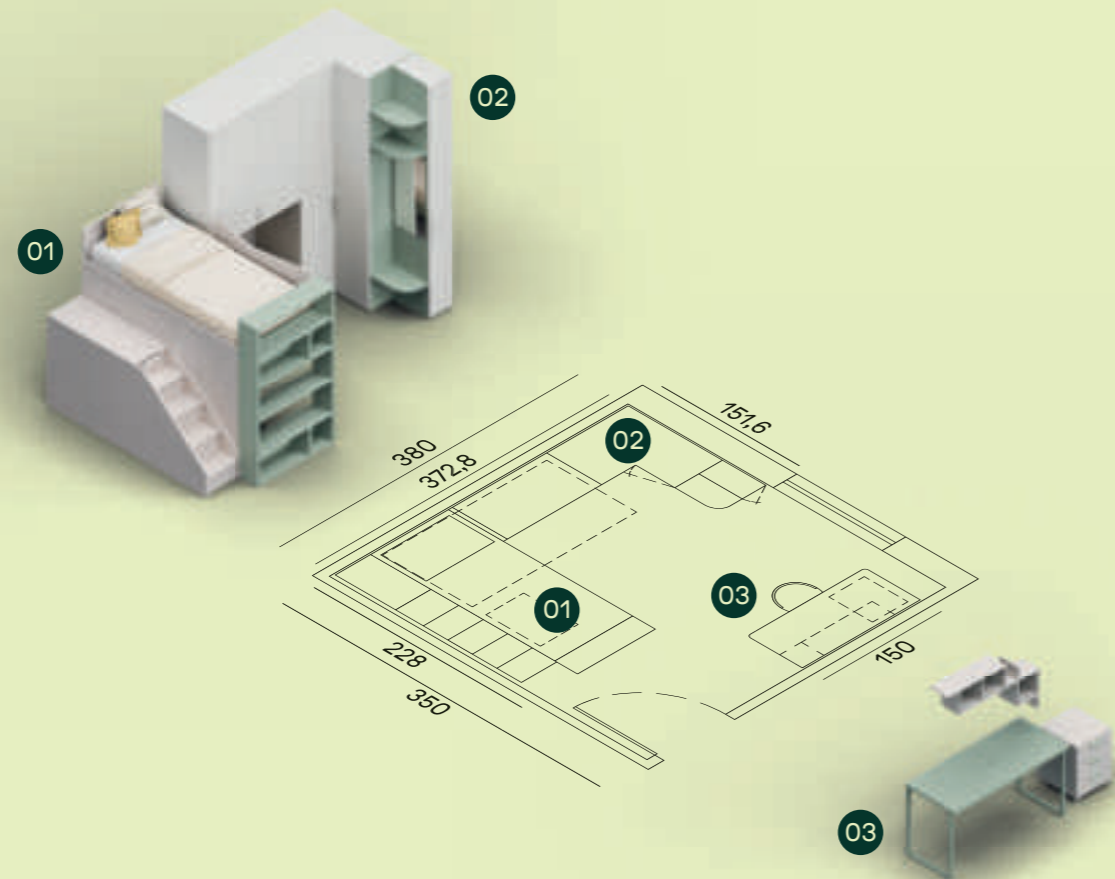

54

13MQ

Finiture / Finish

Interno / Carcase

- 01 Letto soppalco Zoom 90 L.90 e letto Derby L.90 / Zoom 90 W.90 Bunk bed and W.90 Derby bed
- 02 Armadio battente anta Liscia, terminale con armadio, specchio e mensole / Liscia hinged doors wardrobe, end element with storage unit, mirror and shelves
- 03 Scrivania T50 e casellari Denver / T50 desk and Denver open elements

Maniglia T68-T69 / T68-T69 handle