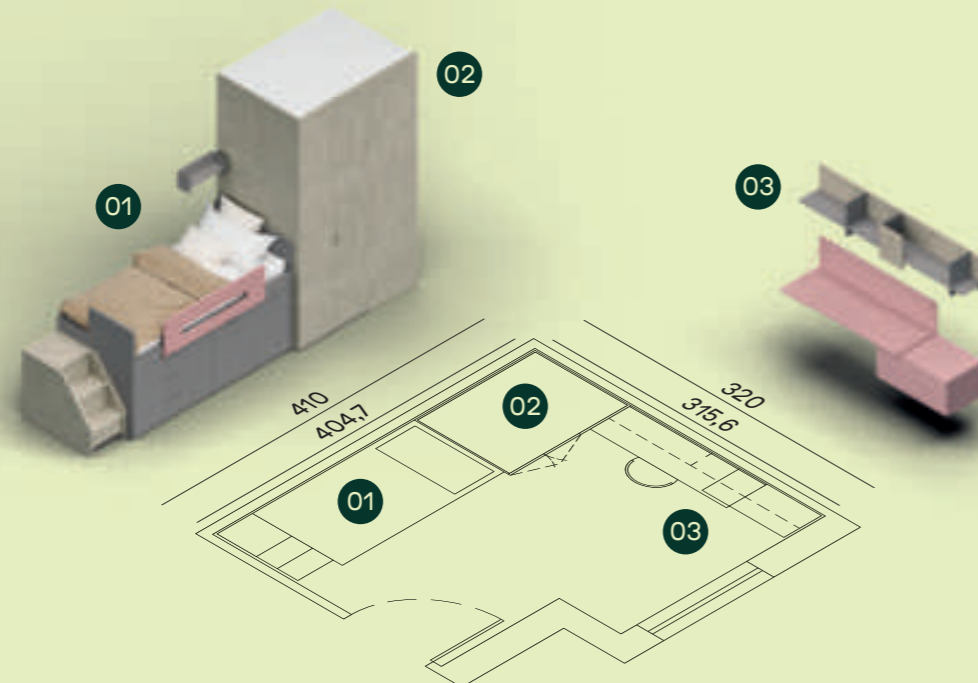

Maniglia T75 / T75 handle

Scaletta Mini in finitura Dekor Avana per letto Polar.
/ Mini side ladder in Dekor Avana finish for Polar bed.

Letto Polar con ante e cassetti in finitura Platino, protezione Tablet in finitura Dalia. Casellario Vega in finitura Platino, scaletta Mini in finitura Dekor Avana.
/ Polar bed with doors and drawers in Platino finish, Tablet protection in Dalia finish. Vega open element in Platino finish, Mini side ladder in Dekor Avana finish.