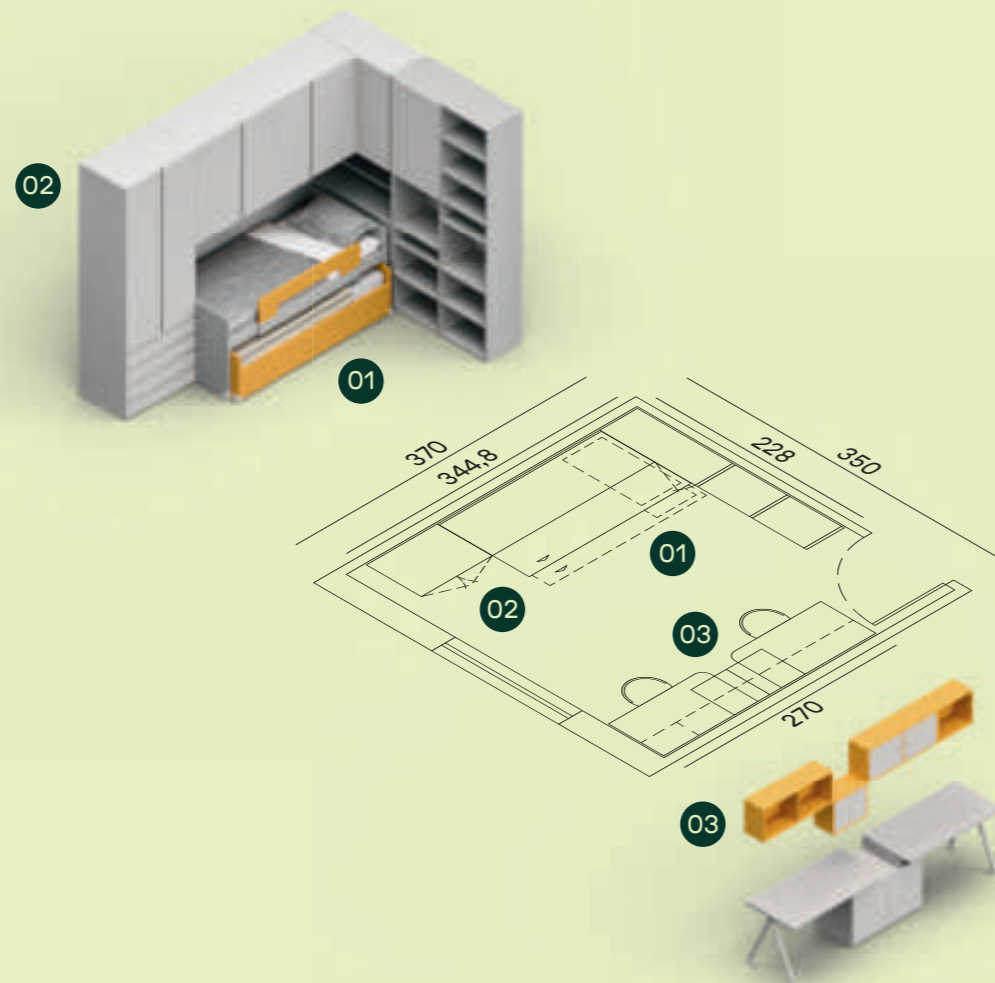

Letto Artiko Medio in finitura Dekor Cotone con protezione Tablet in finitura Curcuma e Dekor Cotone, letto Artiko Basso in finitura Curcuma. / Artiko Medio bed in Dekor Cotone finish with Tablet protection in Curcuma and Dekor Cotone finish, Artiko Basso bed in Curcuma finish.