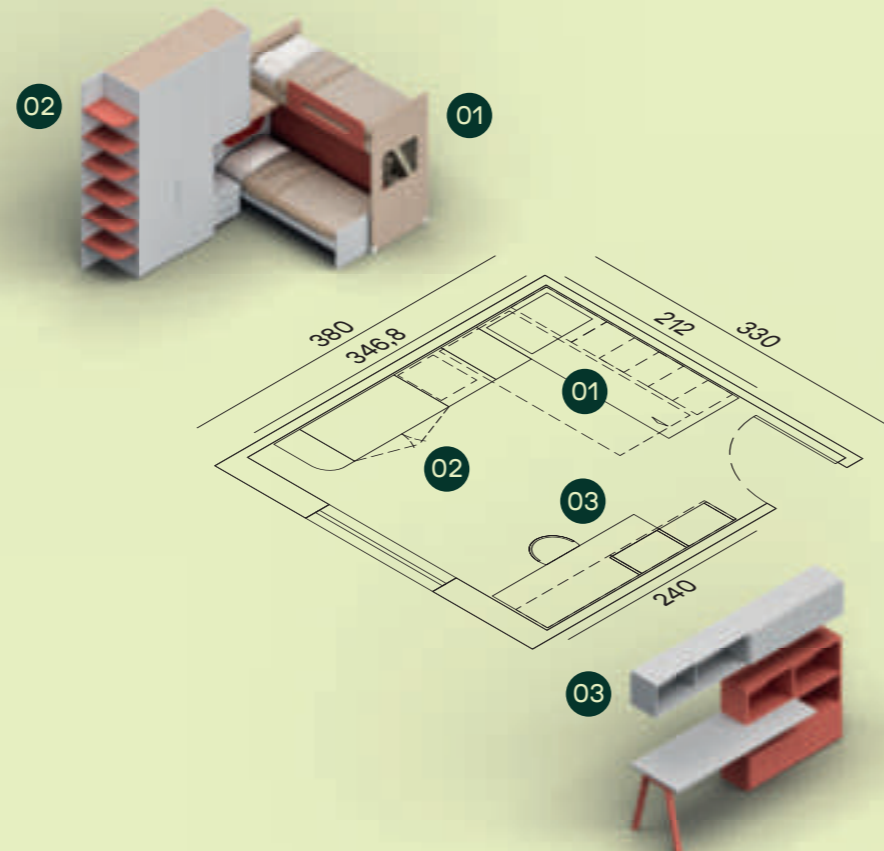

Letto Hulk in finitura Velluto con pannello imbottito in tessuto Demetra D002.
/ Hulk bed in Velluto finish with upholstered panel in Demetra D002 fabric.