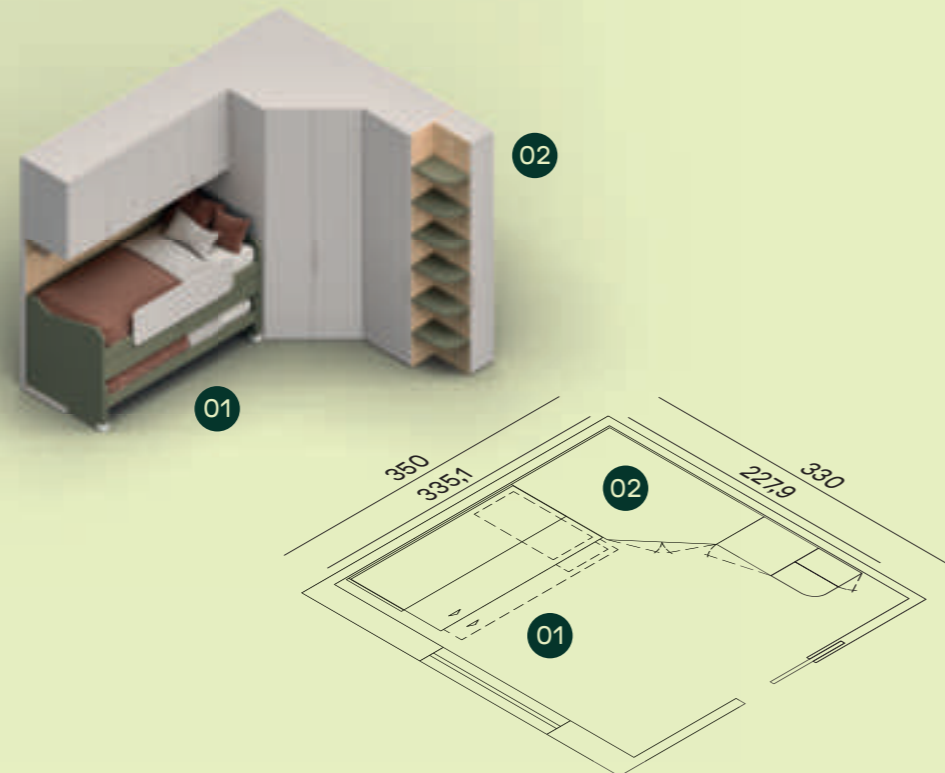

Terminale con colonna armadio e mensole in finitura Materico Rovere e Agave, con interno e ante in finitura Tortora. / End element with wardrobe and shelves in Materico Rovere and Agave finish, with carcass and doors in Tortora finish.