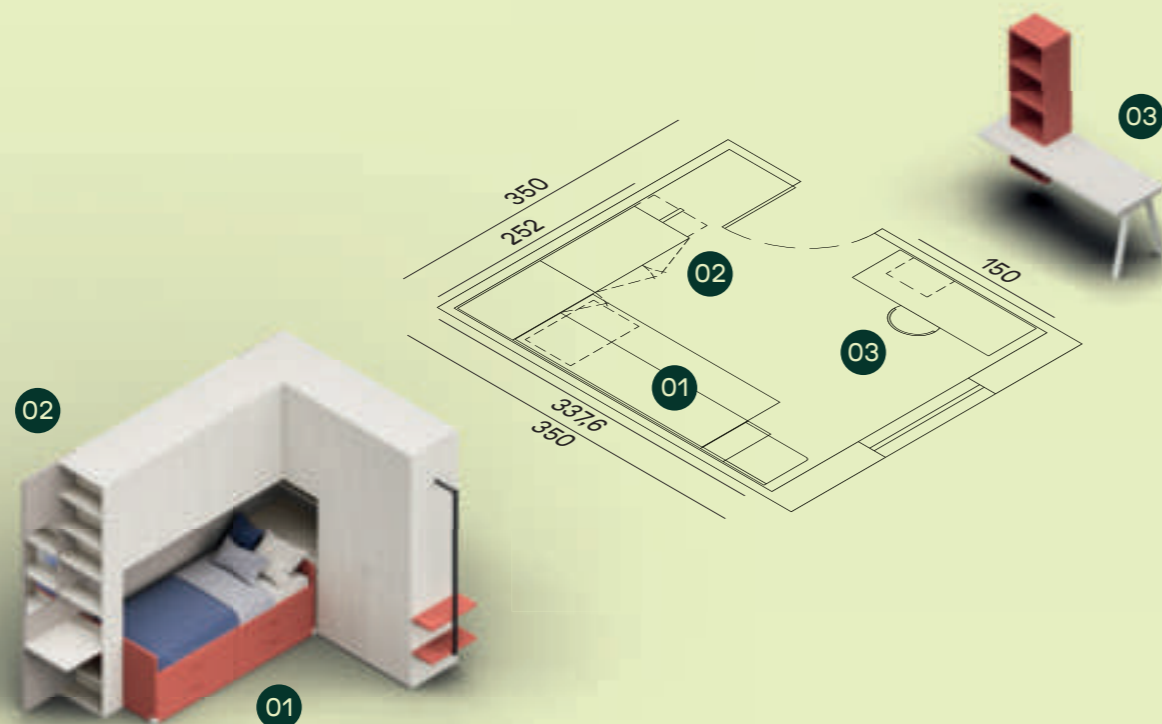

Maniglia T75 / T75 handle

Terminale laterale Ambrogio con appendiabiti e mensole in finitura Corallo.
/ Ambrogio end element with hanger tube and shelves in Corallo finish.

Letto Artiko in finitura Corallo con cestoni estraibili su guide. Ponte a terra in finitura Materico Sbiancato con schienali in finitura Tortora. Terminale Free con pannello specchio e consolle in finitura Materico Sbiancato and Tortora. / Bed Artiko in Corallo finish with pull out drawers on guides. Bridge wardrobe in Materico Sbiancato finish with back panels in Tortora finish. Free end element with mirror panel and consolle in Materico Sbiancato and Tortora finish.