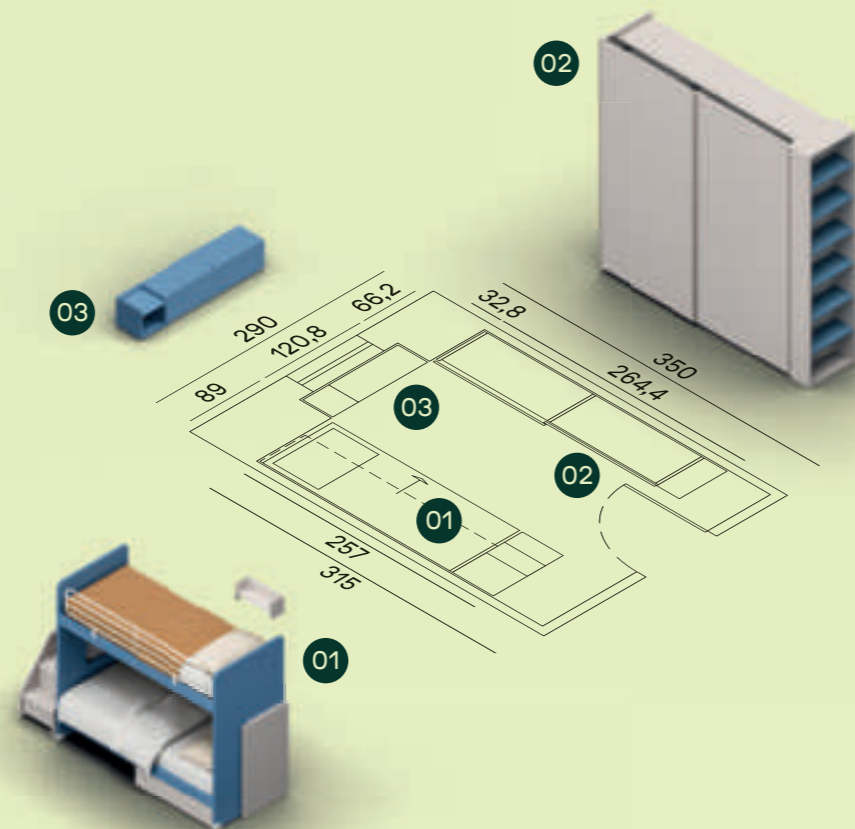

55

10MQ

Finiture / Finish

Interno / Carcase

- 01 Letto a castello scorrevole In-Out L.90 / W.90 In-Out sliding bunk bed
- 02 Armadio scorrevole anta Febe e terminale libreria / Febe sliding doors wardrobe and bookcase end element
- 03 Sistema contenitori Raft / Raft storage system

Maniglia T23-T24 / T23-T24 handle