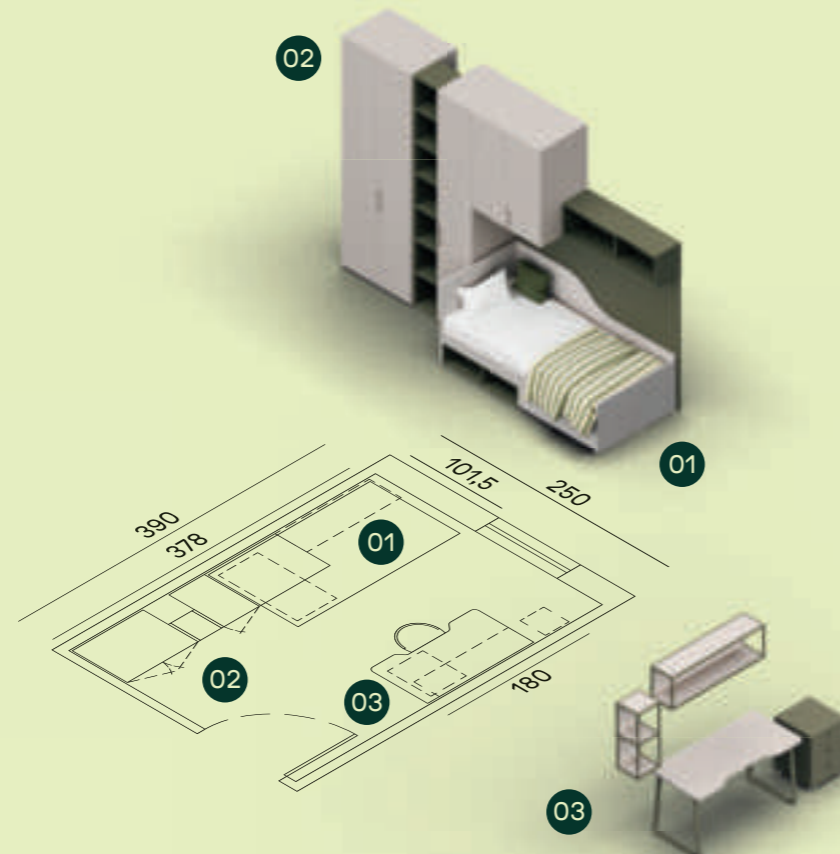

Divano letto Hidro in finitura Dekor Cotone con vano a giorno in finitura Agave. Armadio battente con anta Liscia, ponte appeso, libreria spalla e Box pensile a giorno in finitura Tortora e Agave. Maniglia T76. / Hidro sofa bed in Dekor Cotone finish with open compartment in Agave finish. Liscia hinged door wardrobe, hanging bridge, bookcase and Box wall unit in Tortora e Agave finish. T76 handle.