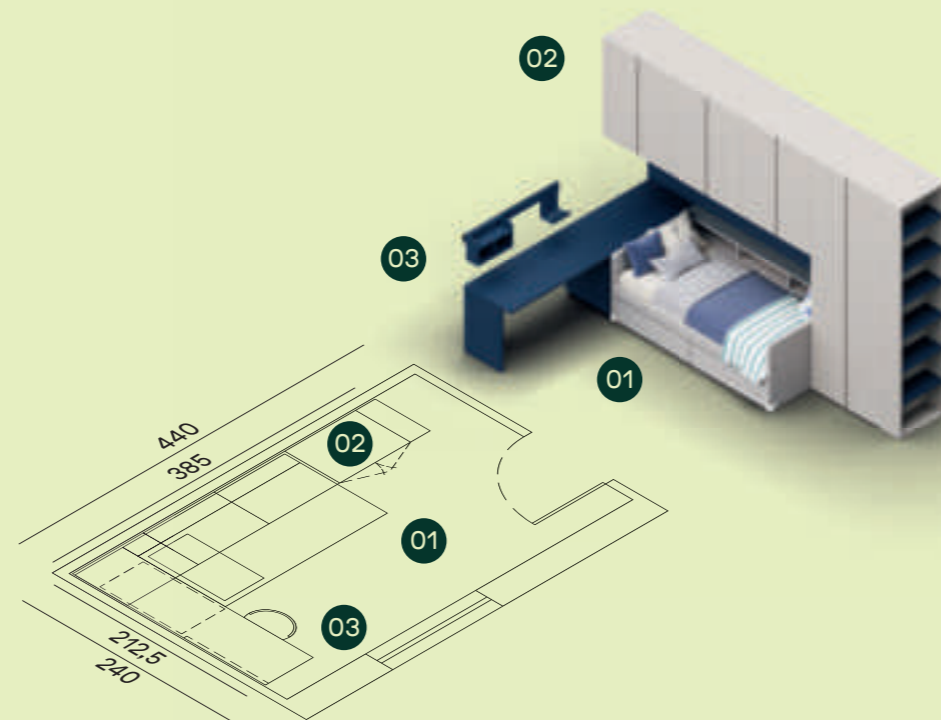

31

10MQ

Finiture / Finish

Interno / Carcase

Dekor Cotone   Tortora   Oltremare

Tortora

- 01 01 Divano letto Paf con libreria / Paf sofa bed with bookcase
- 02 Armadio battente anta Filo, elemento terminale e ponte appeso / Filo hinged door wardrobe, end element and hanging bridge
- 03 Scrivania retro letto con elemento contenitore su ruote / Behind bed desk with storage element on castors

Maniglia Filo / Filo handle