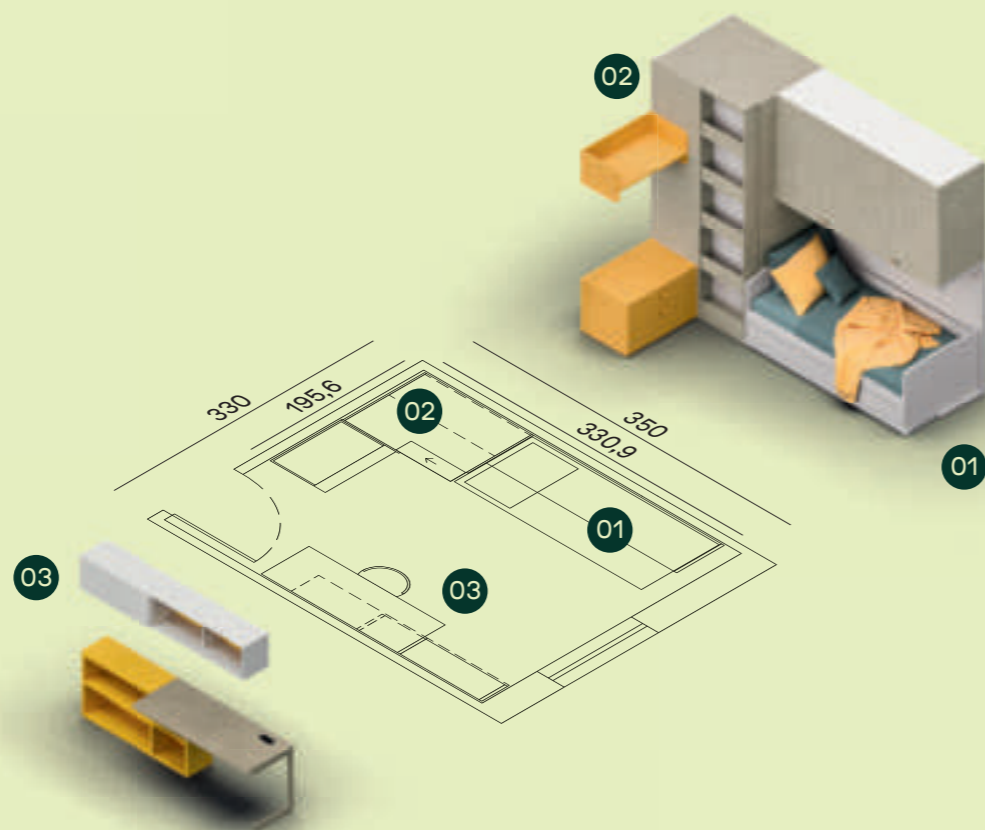

Divano letto Paf con rete estraibile in finitura Velluto, ponte a terra con fianco Telaio in finitura Velluto e Dekor Avana. Maniglia T11. / Paf sofa bed with pull-out bed base in Velluto finish, bridge wardrobe with Telaio side in Velluto and Dekor Avana finish. T11 handle.