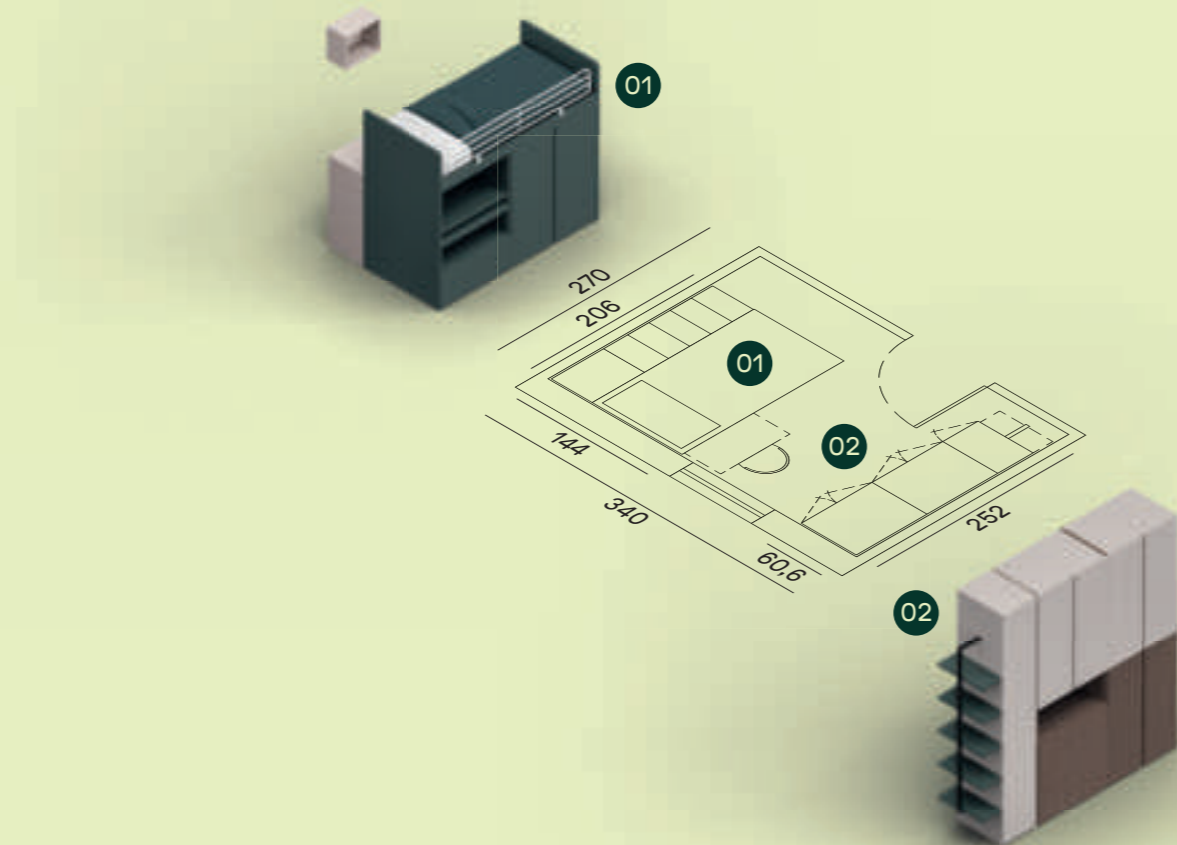

- 01 Letto a castello L.90 con scrittoio estraibile / W.90 Bunk bed with pull-out desk
- 02 Armadio battente anta Filo e terminale Ambrogio / Filo hinged doors wardrobe and Ambrogio end element

Maniglia Filo / Filo handle