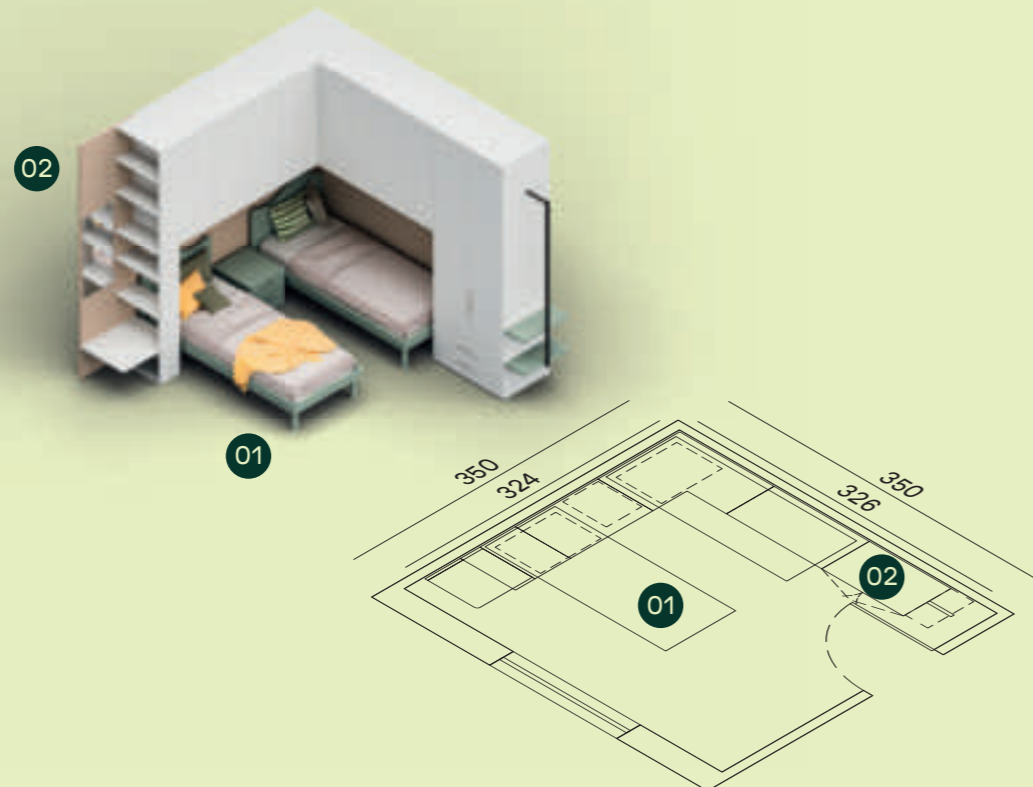

Letti Alma con giroletto Dritto e piede Base in finitura Giada. Ponte a terra con terminale Free in finitura Materico Arena e Seta. / Alma beds with Dritto bed frame and Base foot in Giada finish. Bridge wardrobe with Free end element in Seta and Materico Arena finish.