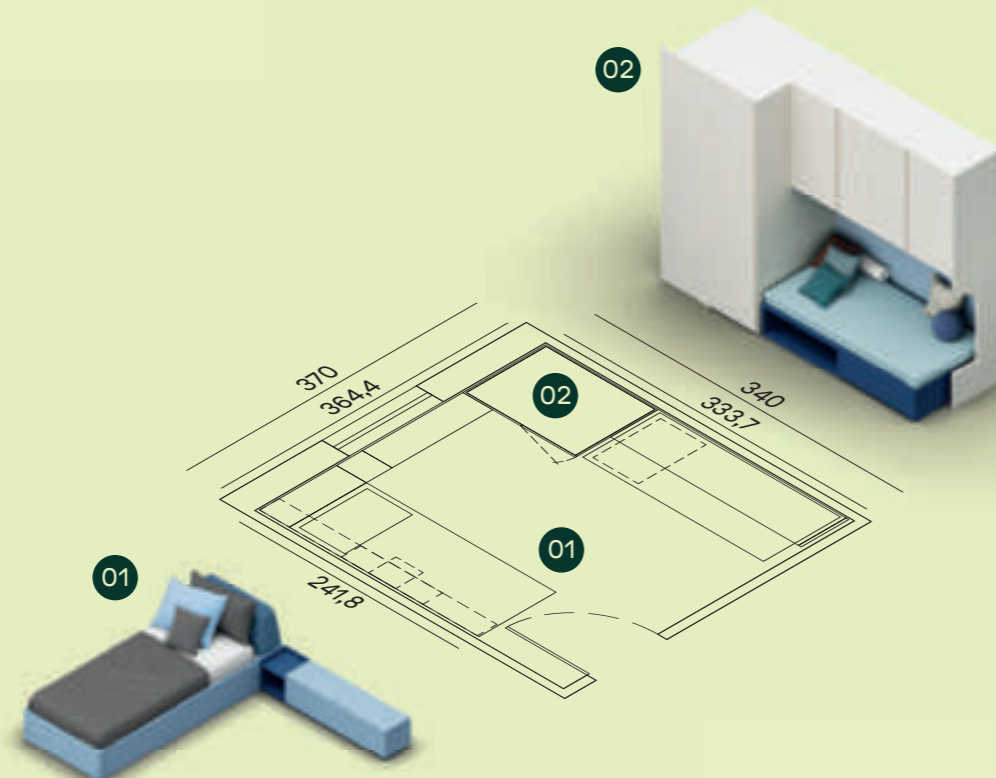

Maniglia Filo / Filo handle

Elemento contenitore Raft a giorno uso comodo in finitura Oltremare.
/ Raft open element used as bedside table in Oltremare finish.

Giroletto in finitura Nuvola, sistema contenitori Raft a giorno e con anta in finitura Oltremare e Nuvola. Mensole spessore 5cm. in finitura Oltremare e Box pensili in finitura Dekor Canapa. / Bed frame in Nuvola finish, Raft storage system with doors and open compartments in Oltremare and Nuvola finish. Shelves in 5cm. thickness in Oltremare finish and Box wall units in Dekor Canapa finish.