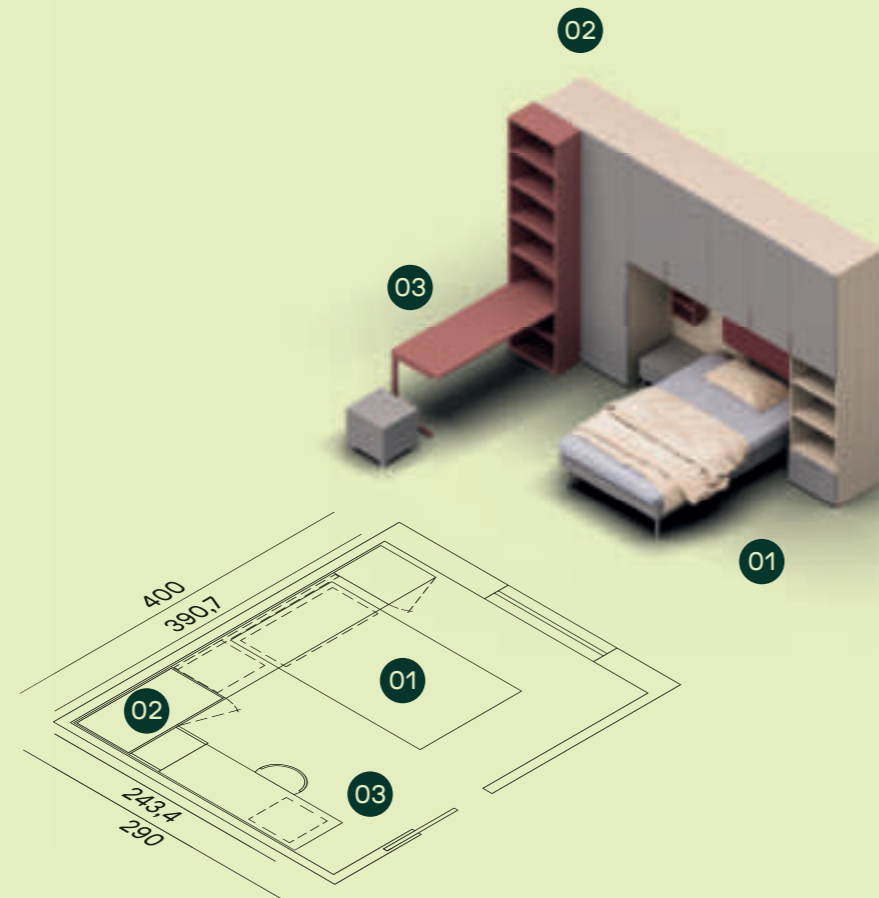

35

12MQ

Finiture / Finish

Interno / Carcase

- 01 Giroletto Alfa con piede Conico L.120 e barra Surf / Alfa bed frame with Conico foot W.120 and Surf rail
- 02 Armadio Corner e ponte a terra / Corner wardrobe and bridge wardrobe
- 03 Scrivania T50, libreria a spalla e cassettoniera su ruote / T50 desk, bookcase and drawer unit on castors

Maniglia T73-T74 / T73-T74 handle