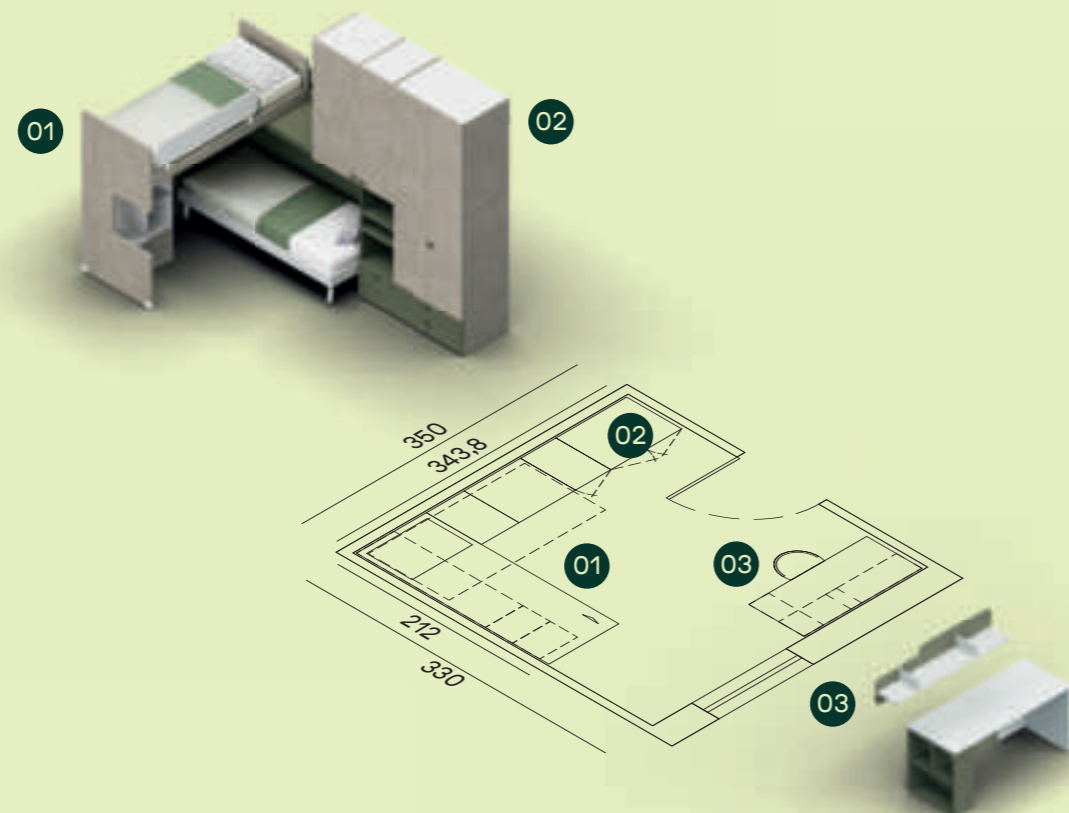

Armadio battente con anta Liscia in finitura Dekor Avana e Agave, interno in finitura Seta. Maniglia T11-T13. / Liscia hinged door wardrobe in Dekor Avana and Agave finish, carcasse in Seta finish. T11-T13 handles.