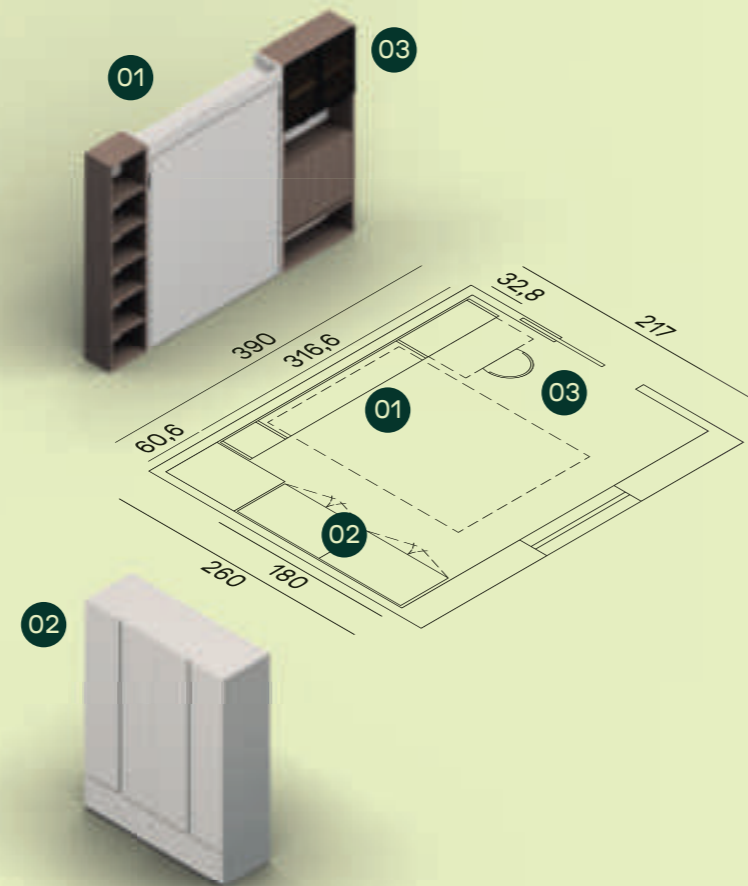

59

10MQ

Finiture / Finish

Interno / Carcase

- 01 Letto Magic L.160 / W.160 Magic bed
- 02 Armadio battente anta Filo e libreria spalla
  / Filo hinged doors wardrobe and bookcase
- 03 Libreria spalla con scrittoio Quark
  / Bookcase with Quark writing desk

Maniglia Filo / Filo handle

Letto Magic in finitura Tortora con gamba in metallo dedicata.
Magic bed in Tortora finish with dedicated metal foot.