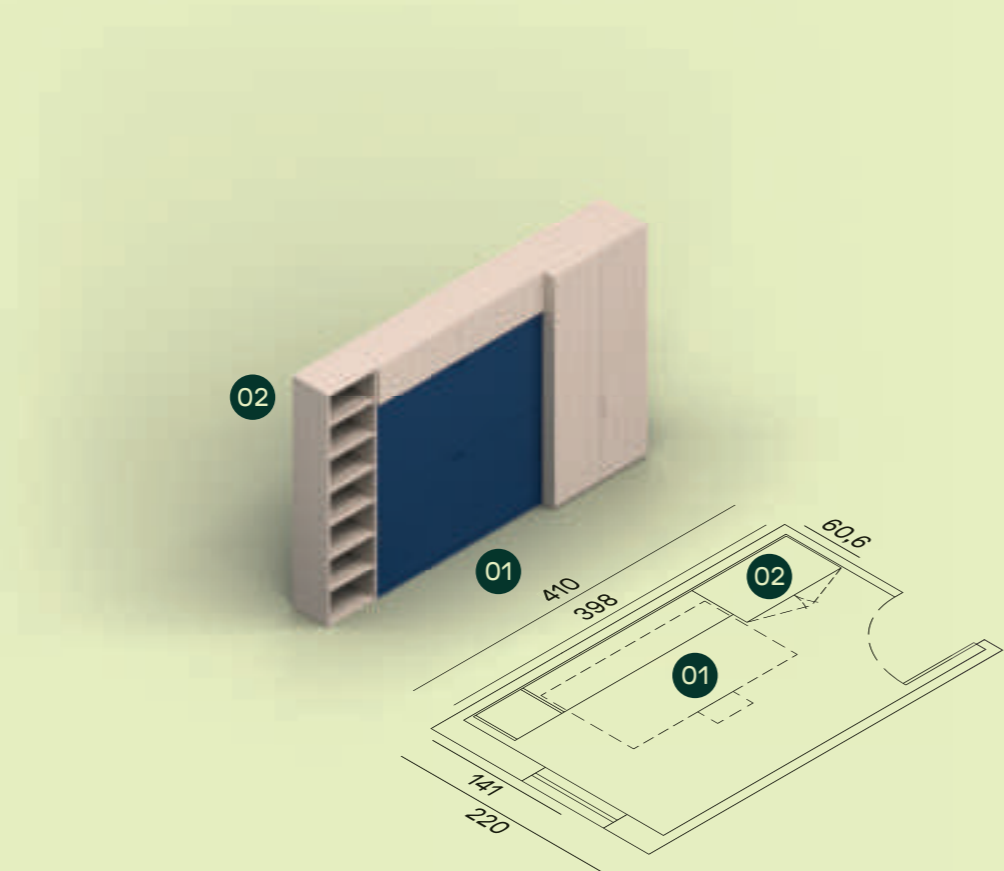

58

9MQ

Finiture / Finish

Interno / Carcase

Arena

Oltremare

Arena

- 01 Letto Vagone Up L.90 / W.90 Vagone Up bed
- 02 Armadio battente anta Liscia e libreria spalla / Liscia hinged doors wardrobe and bookcase

Maniglia T49-T53 / T49-T53 handle

Letto Vagone Up in finitura Oltremare con letto inferiore aperto. Libreria spalla in finitura Materico Arena. Maniglia T49. / Vagone Up bed in Oltremare finish with lower bed opened. Bookcase in Materico Arena finish. T49 handle.